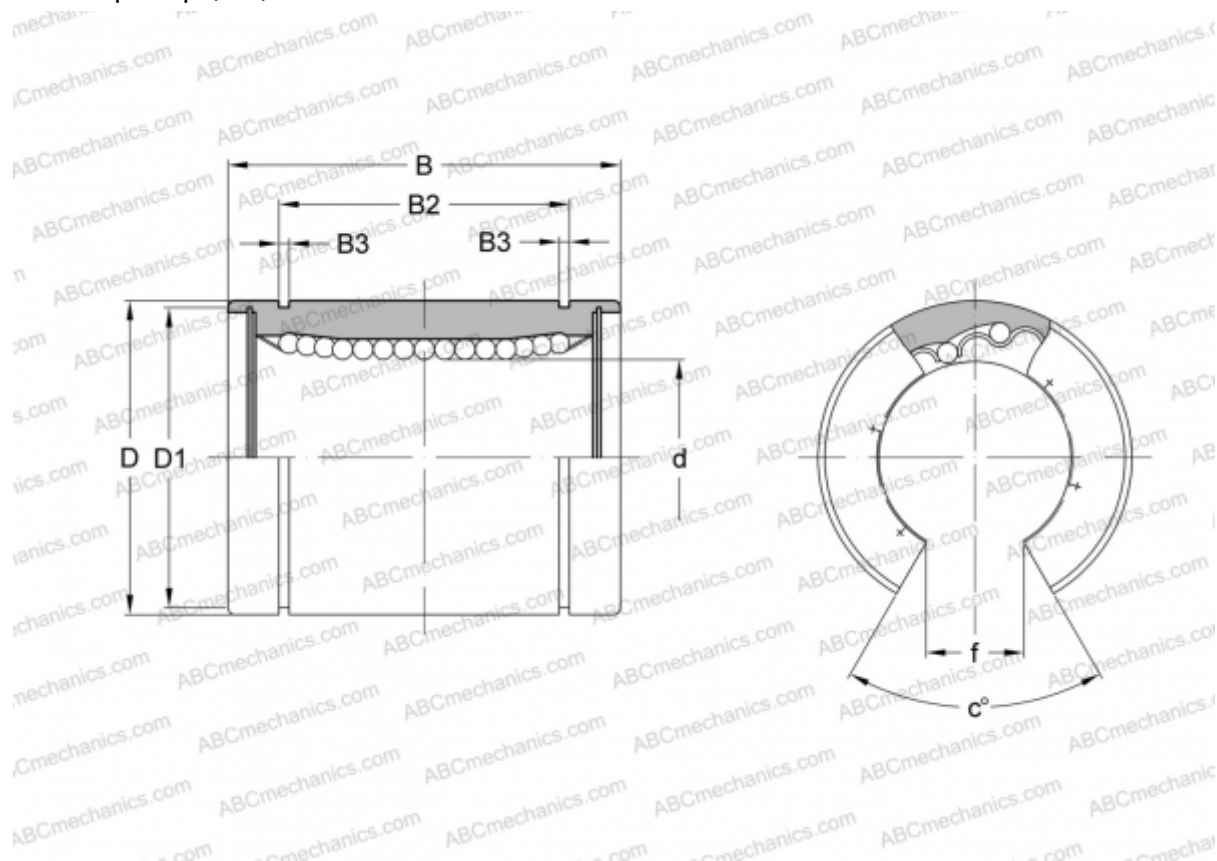

SW 32-OP NB

Шариковые втулки

ТИП: Цилиндрические линейные направляющие, Шариковые втулки, Стандартные, Открытая конструкция, для использования с рельсовым валом, Тип SW..OP, Американский стандарт, Стальной сепаратор (NB)

Технические характеристики

РАЗМЕРЫ, ММ

d	50,800
D	76,200
B	101,600
D1	72,085
B2	81,070
B3	2,616
f	25,400
c	50

МАССА, КГ 1,120

ПРОИЗВОДИТЕЛЬ [NB](#)