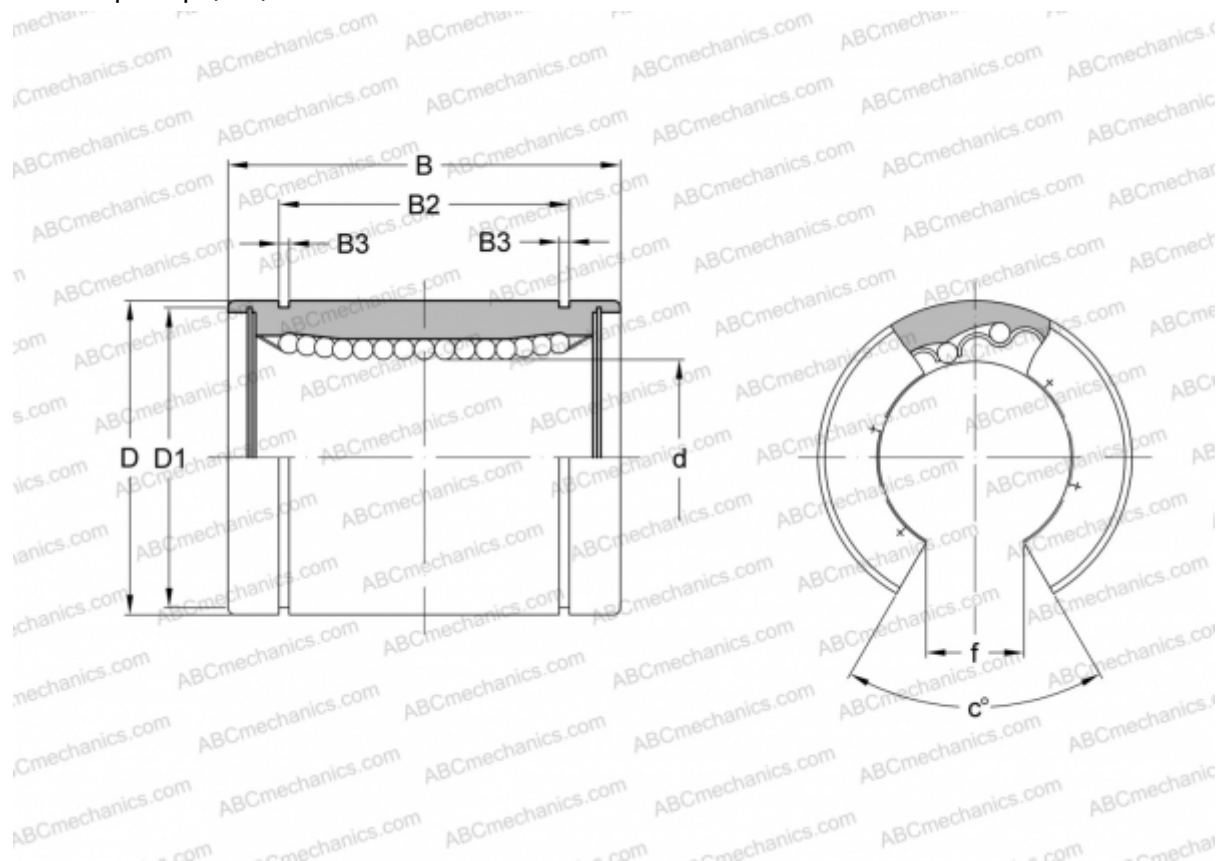

SW 40-OP NB

Шариковые втулки

ТИП: Цилиндрические линейные направляющие, Шариковые втулки, Стандартные, Открытая конструкция, для использования с рельсовым валом, Тип SW..OP, Американский стандарт, Стальной сепаратор (NB)

Технические характеристики

РАЗМЕРЫ, ММ

d	63,500
D	95,250
B	127,000
D1	90,220
B2	100,990
B3	3,048
f	31,750
c	50

МАССА, КГ 2,230

ПРОИЗВОДИТЕЛЬ [NB](#)