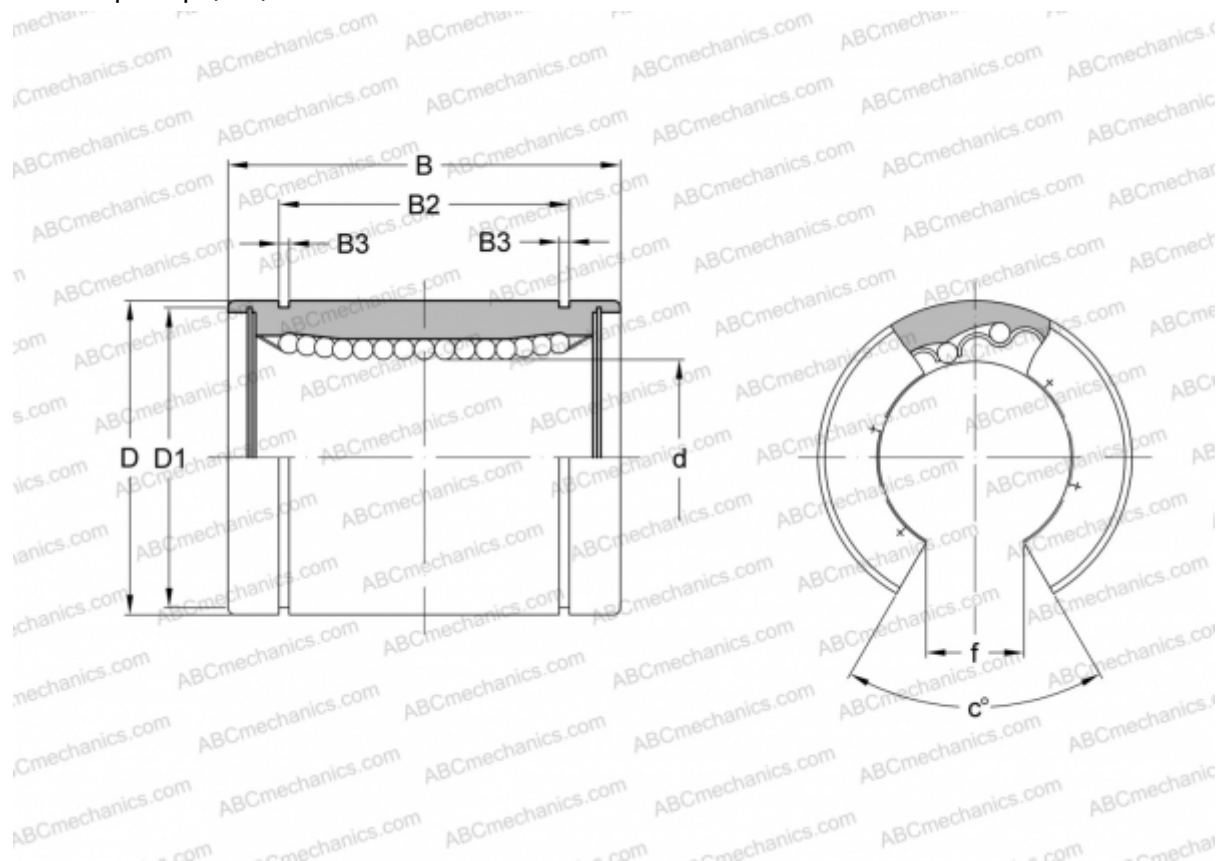

SW 64-OP NB

Шариковые втулки

ТИП: Цилиндрические линейные направляющие, Шариковые втулки, Стандартные, Открытая конструкция, для использования с рельсовым валом, Тип SW..OP, Американский стандарт, Стальной сепаратор (NB)

Технические характеристики

РАЗМЕРЫ, ММ

d	101,600
D	152,400
B	203,200
D1	145,923
B2	158,950
B3	3,530
f	50,800
c	50

МАССА, КГ 8,740

ПРОИЗВОДИТЕЛЬ [NB](#)