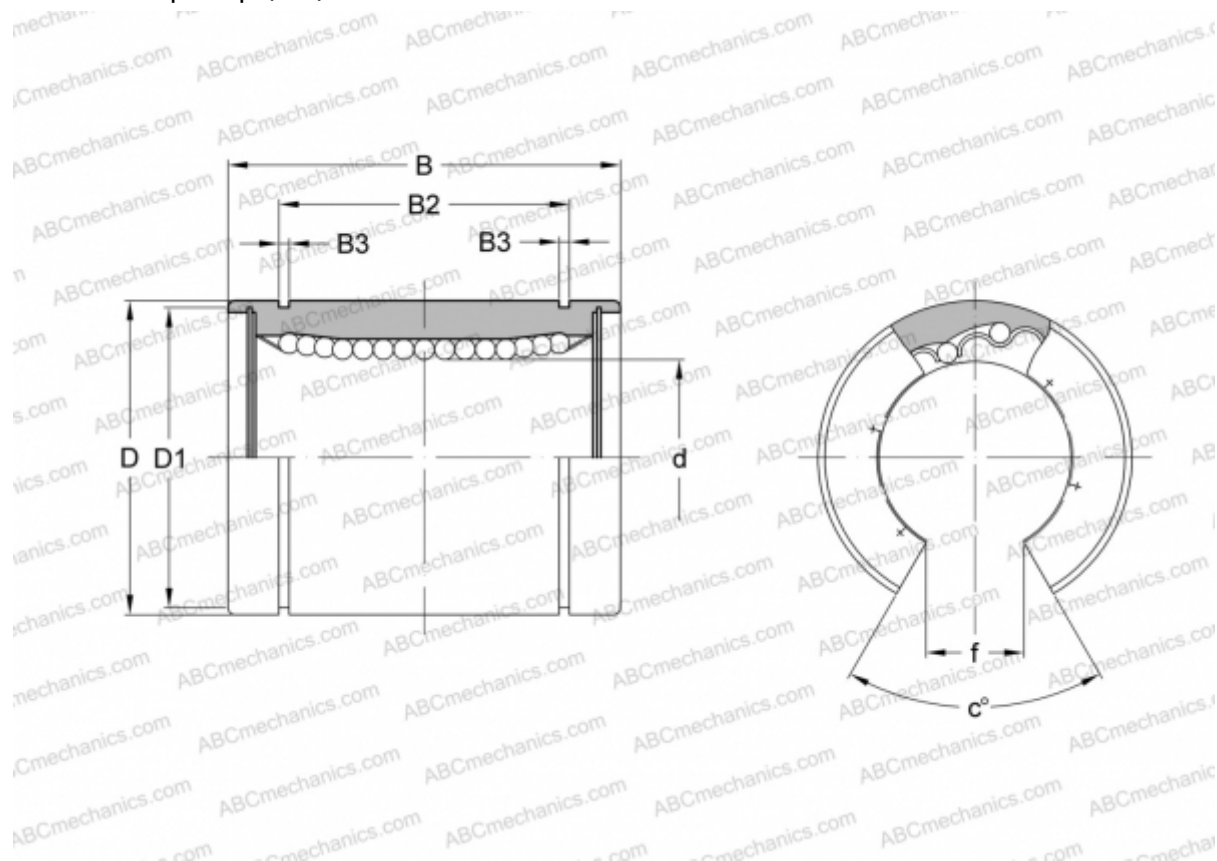

SW 8G-OP NB

Шариковые втулки

ТИП: Цилиндрические линейные направляющие, Шариковые втулки, Стандартные, Открытая конструкция, для использования с рельсовым валом, Тип SW..OP, Американский стандарт, Пластиковый сепаратор (NB)

Технические характеристики

РАЗМЕРЫ, ММ

| | |
|----|--------|
| d | 12,700 |
| D | 22,225 |
| B | 31,750 |
| D1 | 20,853 |
| B2 | 24,460 |
| B3 | 1,168 |
| f | 7,938 |
| c | 80 |

МАССА, КГ 0,032

ПРОИЗВОДИТЕЛЬ [NB](#)