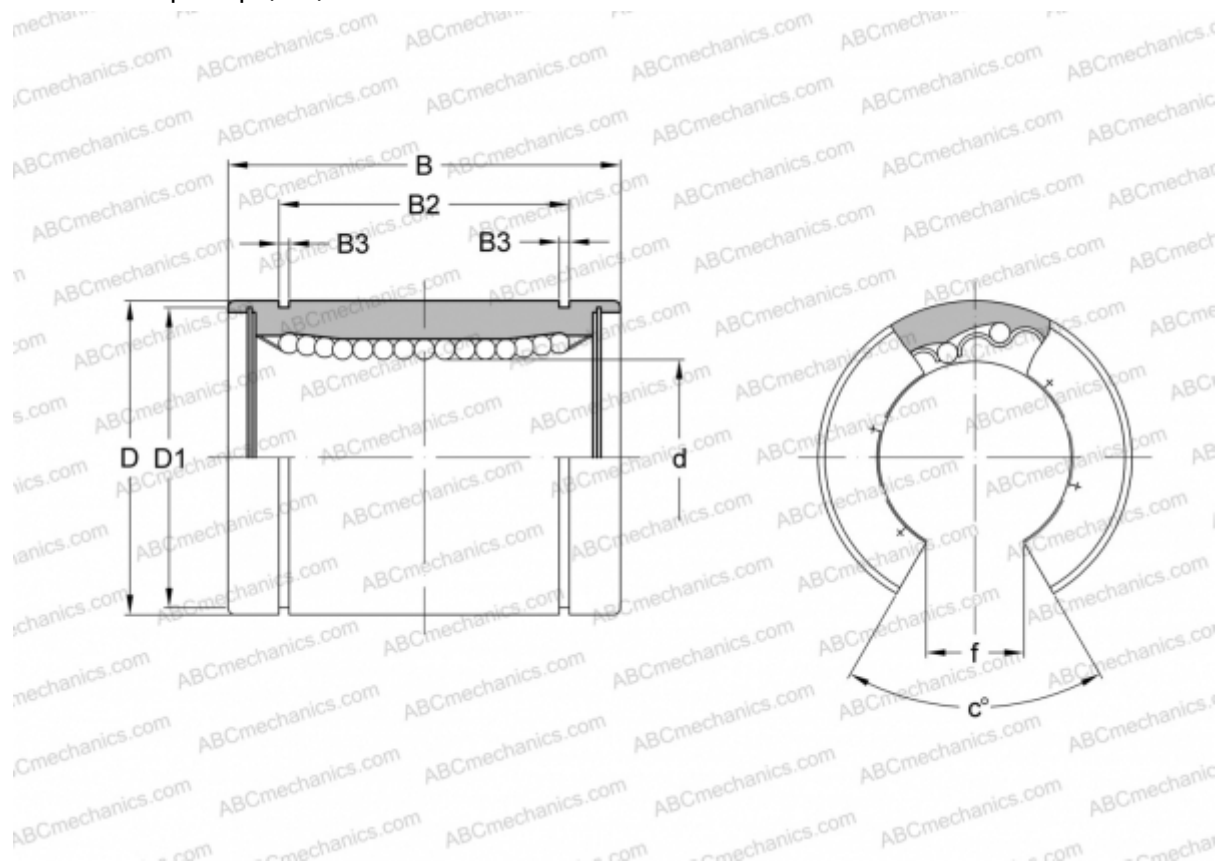

SW 12G-OP NB

Шариковые втулки

ТИП: Цилиндрические линейные направляющие, Шариковые втулки, Стандартные, Открытая конструкция, для использования с рельсовым валом, Тип SW..OP, Американский стандарт, Пластиковый сепаратор (NB)

Технические характеристики

РАЗМЕРЫ, ММ

d	19,050
D	31,750
B	41,275
D1	29,870
B2	29,610
B3	1,422
f	11,113
c	60

МАССА, КГ 0,086

ПРОИЗВОДИТЕЛЬ [NB](#)