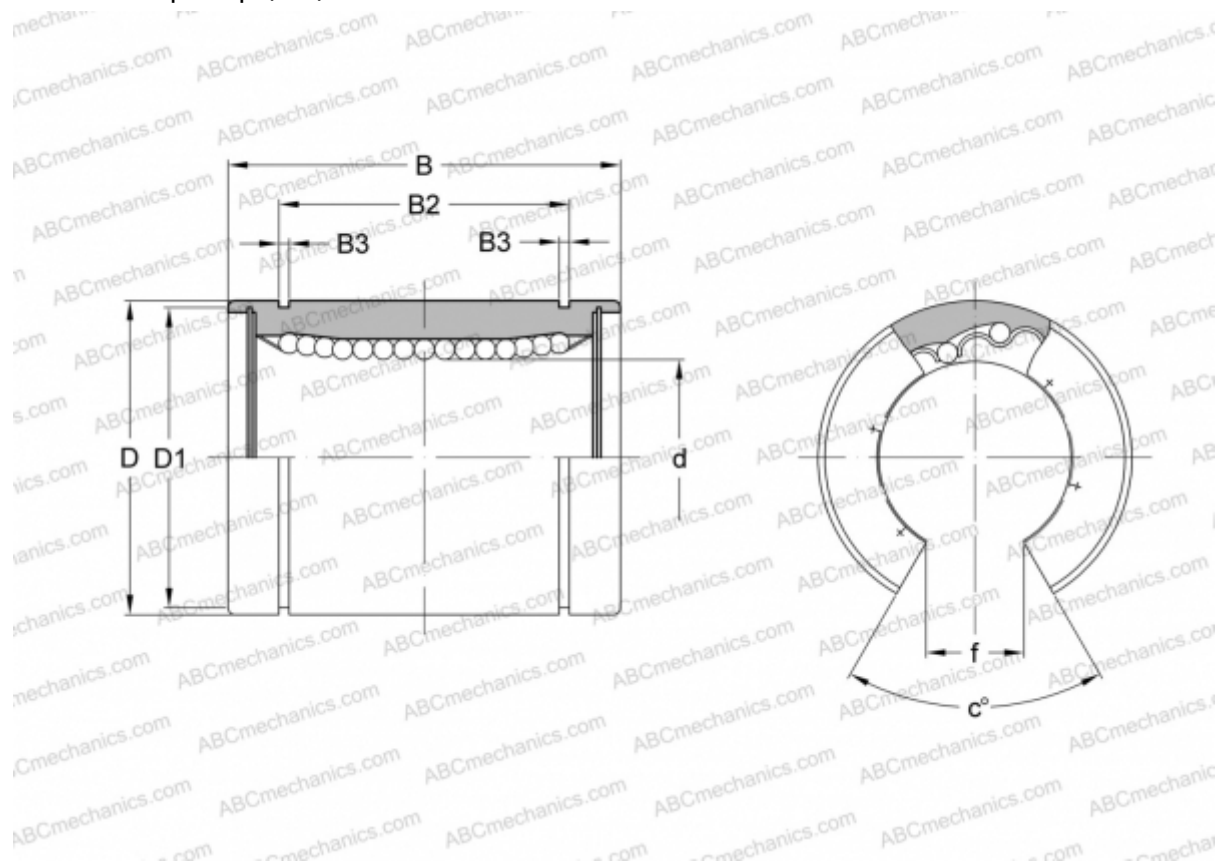

## SW 24G-OP NB

Шариковые втулки

ТИП: Цилиндрические линейные направляющие, Шариковые втулки, Стандартные, Открытая конструкция, для использования с рельсовым валом, Тип SW..OP, Американский стандарт, Пластиковый сепаратор (NB)

### Технические характеристики

#### РАЗМЕРЫ, ММ

d	38,100
D	60,325
B	76,200
D1	56,870
B2	61,260
B3	2,184
f	19,050
c	50

**МАССА, КГ** 0,610

**ПРОИЗВОДИТЕЛЬ** [NB](#)