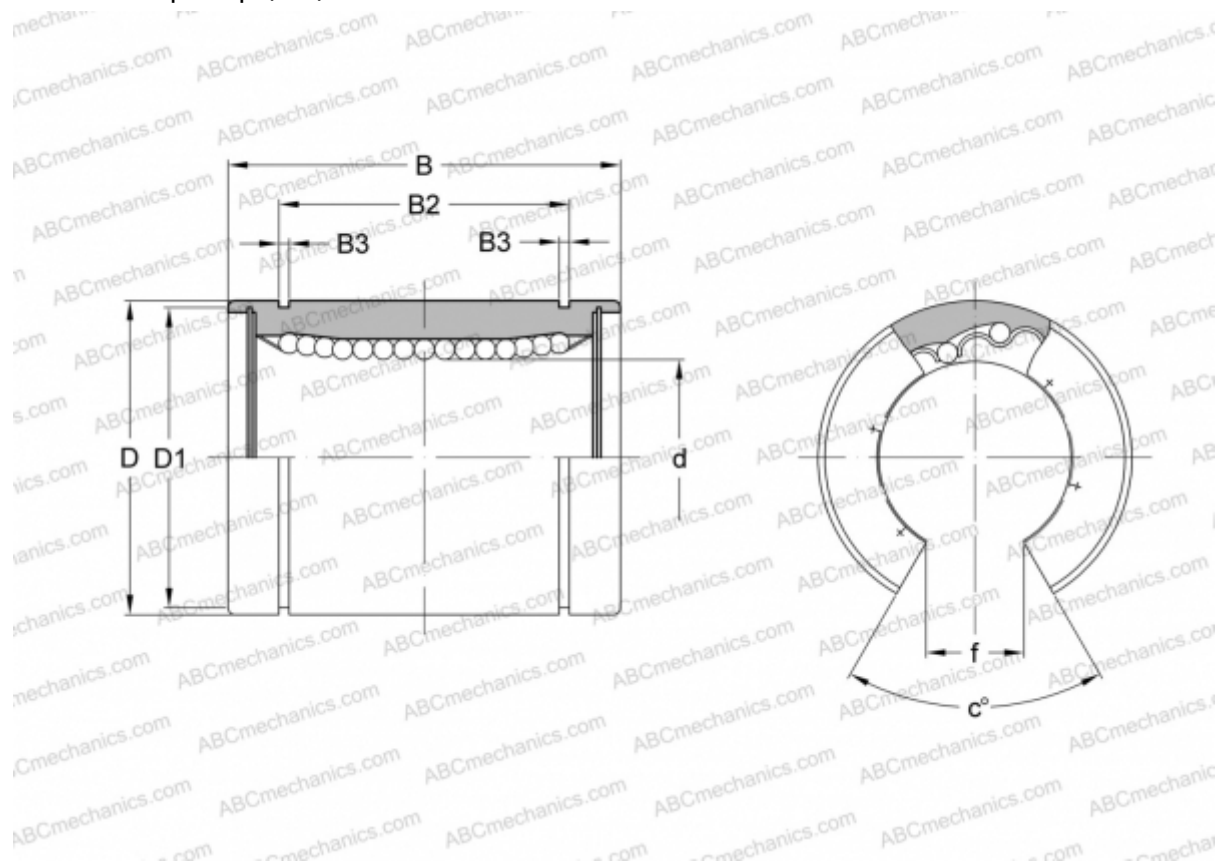

SW 32G-OP NB

Шариковые втулки

ТИП: Цилиндрические линейные направляющие, Шариковые втулки, Стандартные, Открытая конструкция, для использования с рельсовым валом, Тип SW..OP, Американский стандарт, Пластиковый сепаратор (NB)

Технические характеристики

РАЗМЕРЫ, ММ

d	50,800
D	76,200
B	101,600
D1	72,085
B2	81,070
B3	2,616
f	25,400
c	50

МАССА, КГ 1,120

ПРОИЗВОДИТЕЛЬ [NB](#)