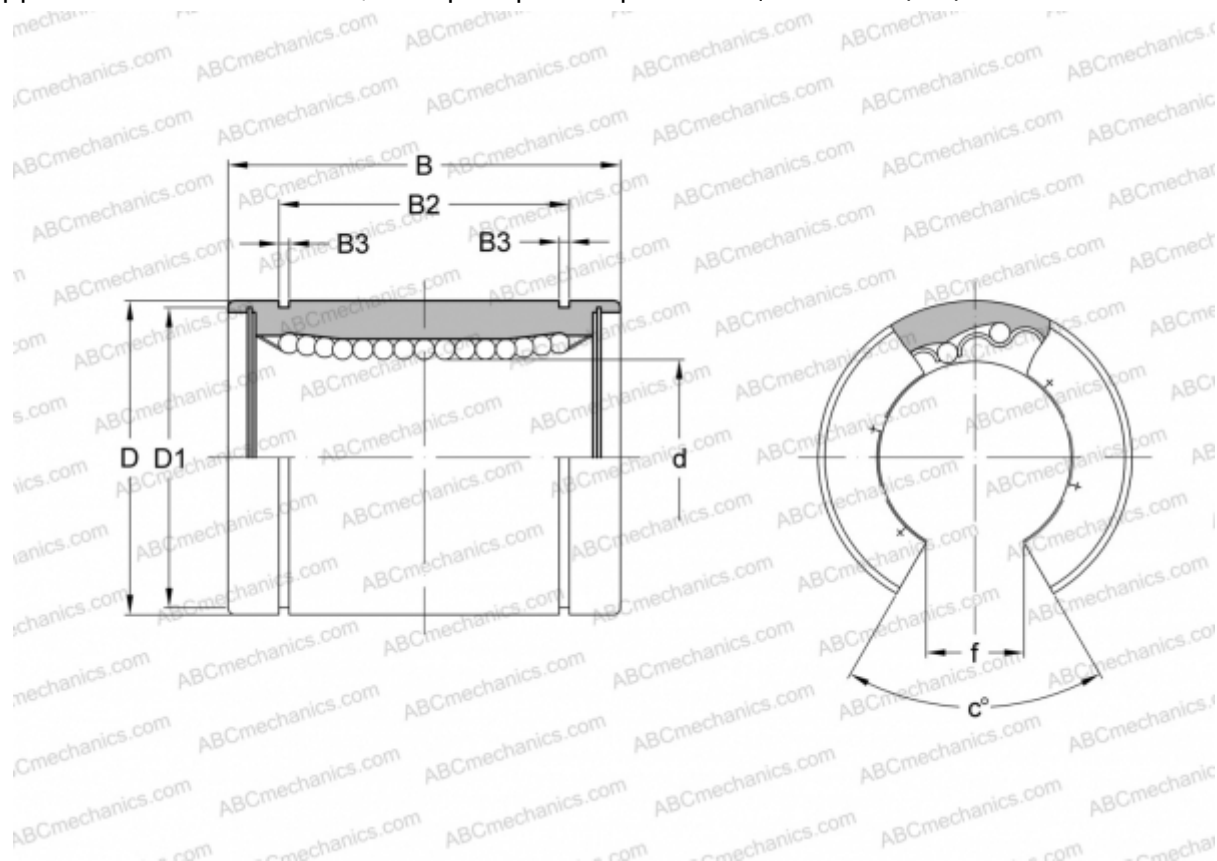

SWS 32-OP NB

Шариковые втулки

ТИП: Цилиндрические линейные направляющие, Шариковые втулки, Стандартные, Открытая конструкция, для использования с рельсовым валом, Тип SW..OP, Американский стандарт, Антикоррозионное исполнение, сепаратор из нержавеющей стали (NB)

Технические характеристики

РАЗМЕРЫ, ММ

d	50,800
D	76,200
B	101,600
D1	72,085
B2	81,070
B3	2,616
f	25,400
c	50

МАССА, КГ 1,120

ПРОИЗВОДИТЕЛЬ [NB](#)