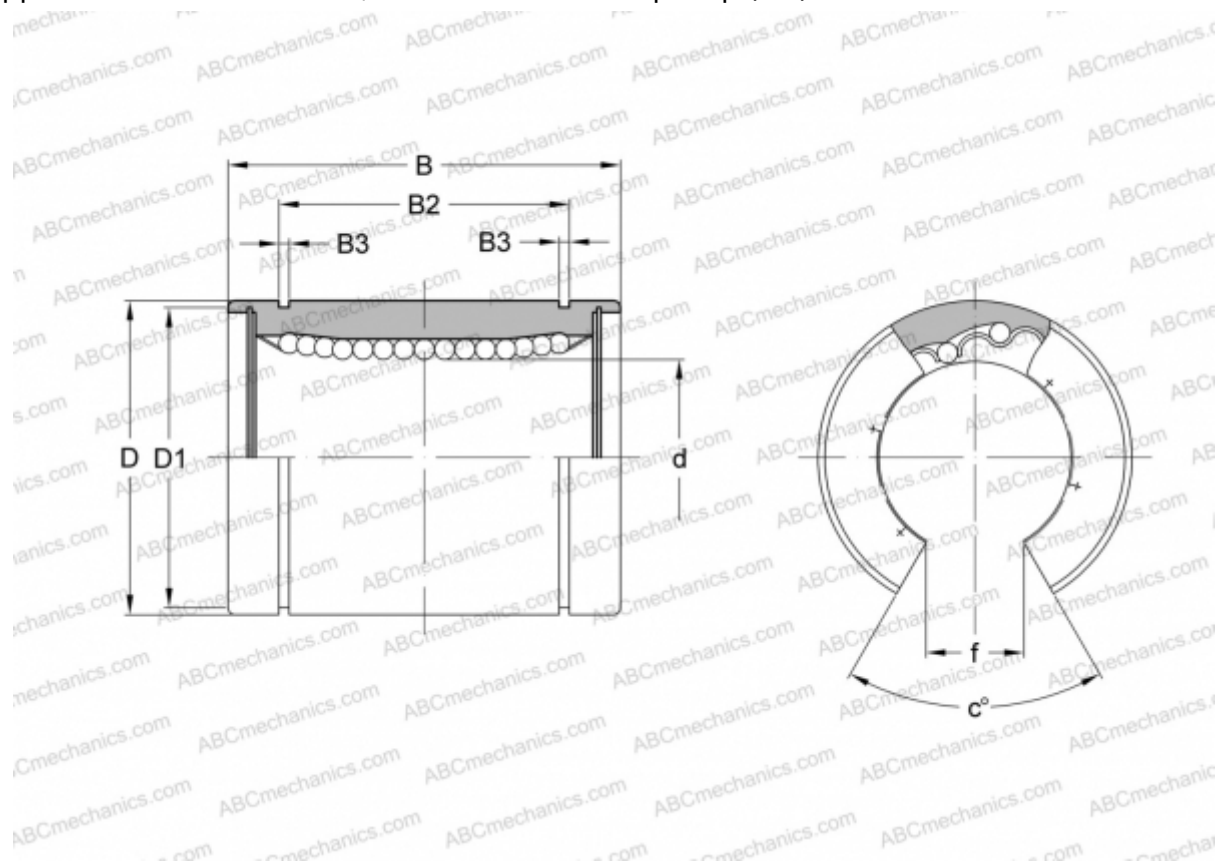

SWS 32G-OP NB

Шариковые втулки

ТИП: Цилиндрические линейные направляющие, Шариковые втулки, Стандартные, Открытая конструкция, для использования с рельсовым валом, Тип SW..OP, Американский стандарт, Антикоррозионное исполнение, Пластиковый сепаратор (NB)

Технические характеристики

РАЗМЕРЫ, ММ

d	50,800
D	76,200
B	101,600
D1	72,085
B2	81,070
B3	2,616
f	25,400
c	50

МАССА, КГ 1,120

ПРОИЗВОДИТЕЛЬ [NB](#)