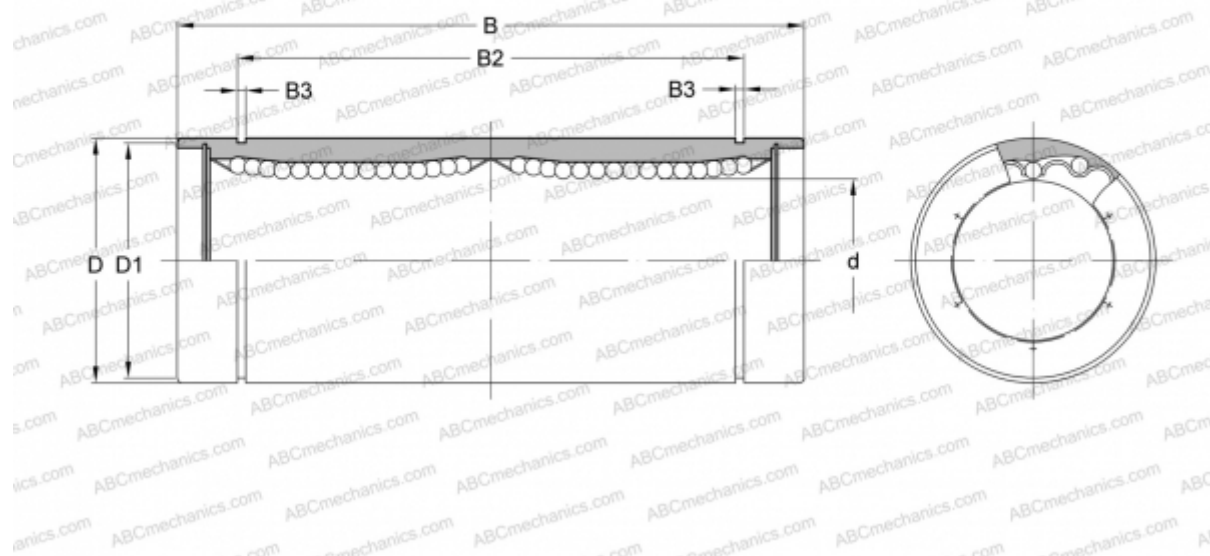

## SW 4W NB

Шариковые втулки

ТИП: Цилиндрические линейные направляющие, Шариковые втулки, Стандартные, Закрытая конструкция, двойная длина, Тип SW..W, Американский стандарт, Стальной сепаратор (NB)

### Технические характеристики

#### РАЗМЕРЫ, ММ

d	6,350
D	12,700
B	34,925
D1	11,906
B2	25,959
B3	0,992

**МАССА, КГ** 0,018

**ПРОИЗВОДИТЕЛЬ** [NB](#)