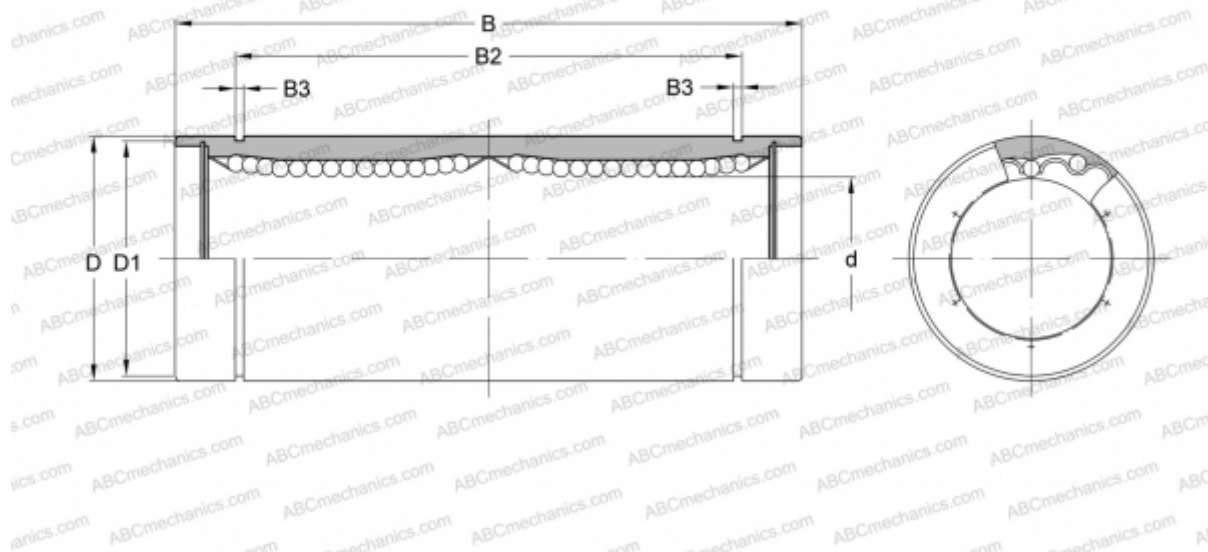

SW 4GW NB

Шариковые втулки

ТИП: Цилиндрические линейные направляющие, Шариковые втулки, Стандартные, Закрытая конструкция, двойная длина, Тип SW..W, Американский стандарт, Пластиковый сепаратор (NB)

Технические характеристики

РАЗМЕРЫ, ММ

d	6,350
D	12,700
B	34,925
D1	11,906
B2	25,959
B3	0,992

МАССА, КГ 0,018

ПРОИЗВОДИТЕЛЬ [NB](#)