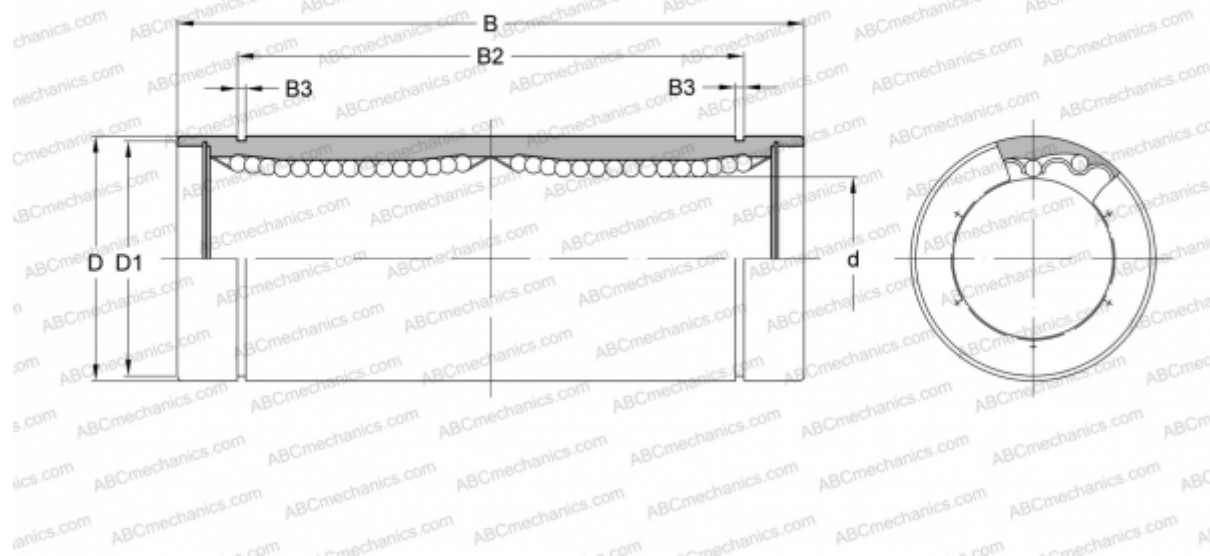

SW 6GW NB

Шариковые втулки

ТИП: Цилиндрические линейные направляющие, Шариковые втулки, Стандартные, Закрытая конструкция, двойная длина, Тип SW..W, Американский стандарт, Пластиковый сепаратор (NB)

Технические характеристики

РАЗМЕРЫ, ММ

d	9,525
D	15,875
B	40,481
D1	14,935
B2	32,298
B3	0,992

МАССА, КГ 0,028

ПРОИЗВОДИТЕЛЬ [NB](#)