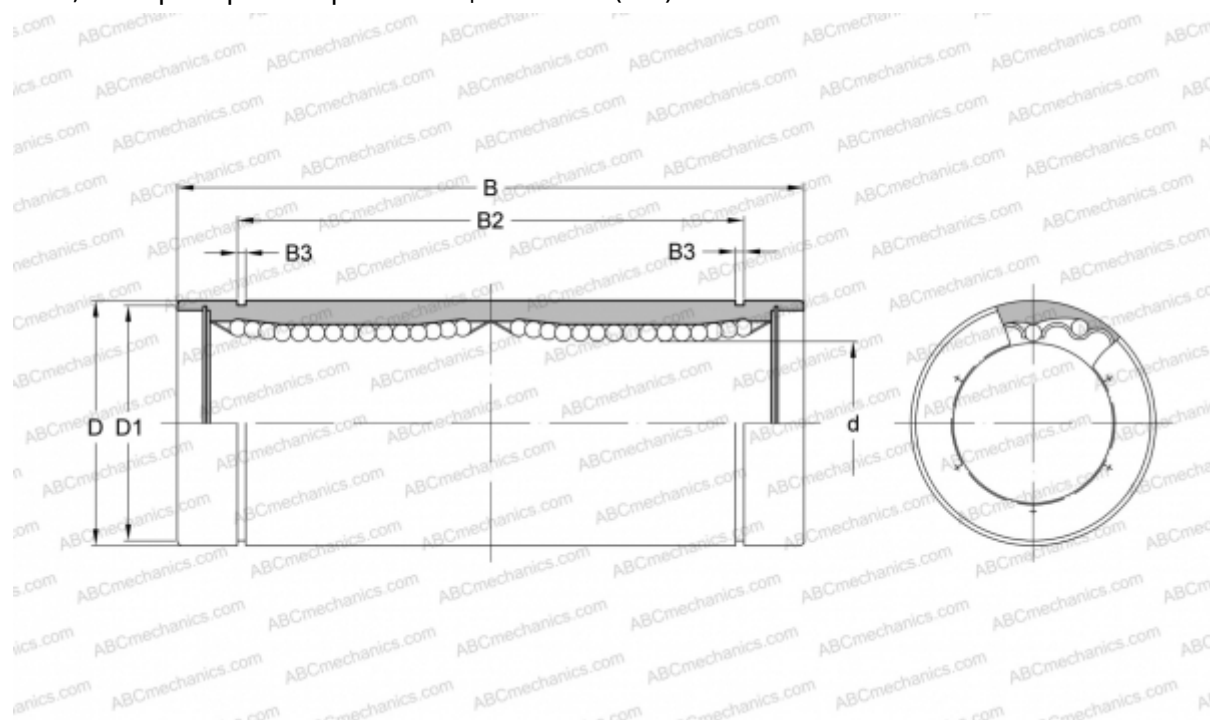

## SWS 24W NB

Шариковые втулки

ТИП: Цилиндрические линейные направляющие, Шариковые втулки, Стандартные, Закрытая конструкция, двойная длина, Тип SW..W, Американский стандарт, Антикоррозионное исполнение, сепаратор из нержавеющей стали (NB)

### Технические характеристики

#### РАЗМЕРЫ, ММ

d	38,100
D	60,325
B	144,463
D1	56,870
B2	122,519
B3	2,184

**МАССА, КГ** 1,250

**ПРОИЗВОДИТЕЛЬ** [NB](#)