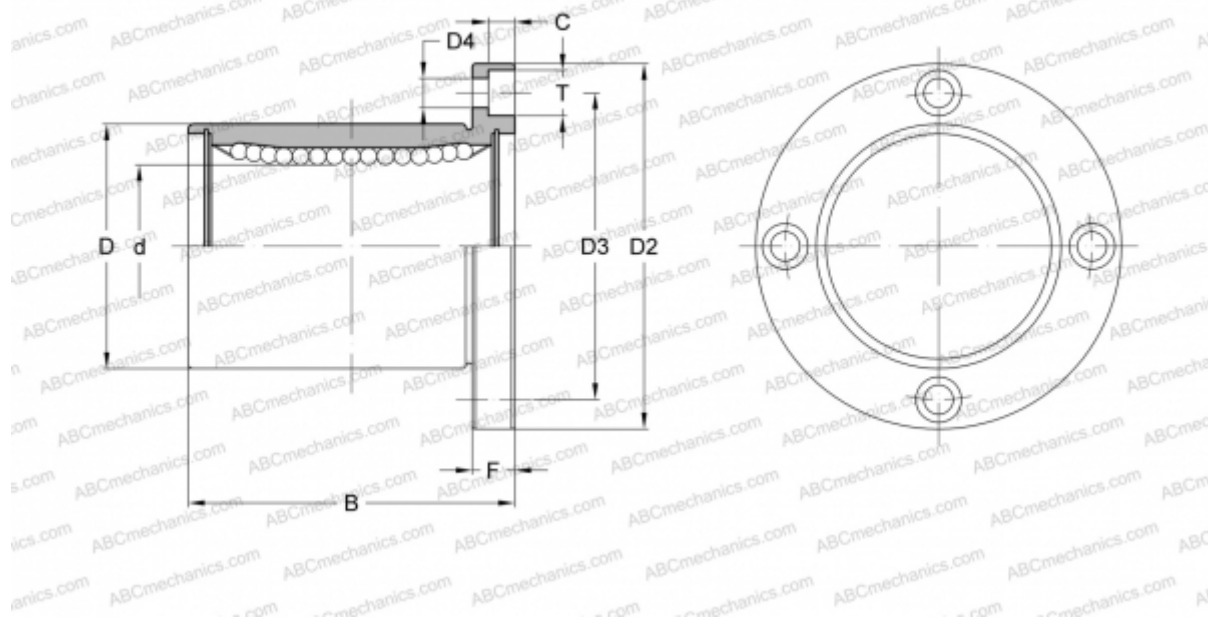

## SWF 64 NB

Шариковые втулки

ТИП: Цилиндрические линейные направляющие, Шариковые втулки, С фланцем, Круглая форма фланца, Тип SWF, Американский стандарт, Стальной сепаратор (NB)

### Технические характеристики

#### РАЗМЕРЫ, ММ

d	101,600
D	152,400
B	203,200
D2	203,200
D3	177,800
D4	12,700
T	18,097
C	12,700
F	22.225

**МАССА, КГ** 12,000

**ПРОИЗВОДИТЕЛЬ** [NB](#)