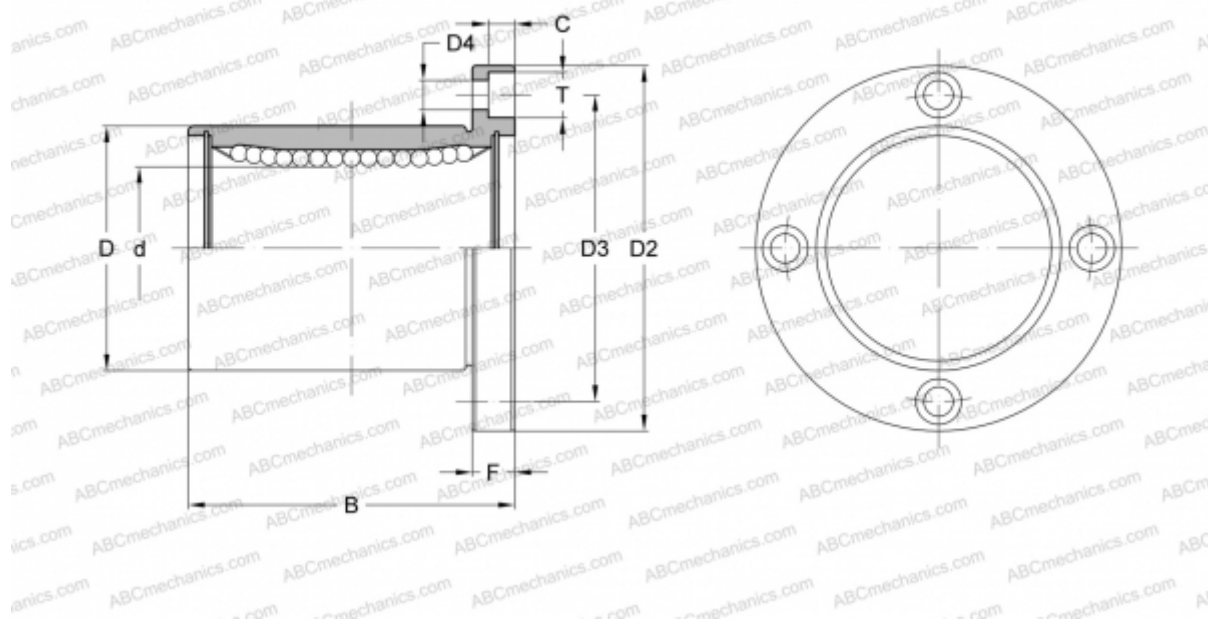

SWF 4G NB

Шариковые втулки

ТИП: Цилиндрические линейные направляющие, Шариковые втулки, С фланцем, Круглая форма фланца, Тип SWF, Американский стандарт, Пластиковый сепаратор (NB)

Технические характеристики

РАЗМЕРЫ, ММ

d	6,350
D	12,700
B	19,050
D2	31,750
D3	22,225
D4	3,969
T	6,350
C	3,572
F	5.556

МАССА, КГ 0,032

ПРОИЗВОДИТЕЛЬ [NB](#)