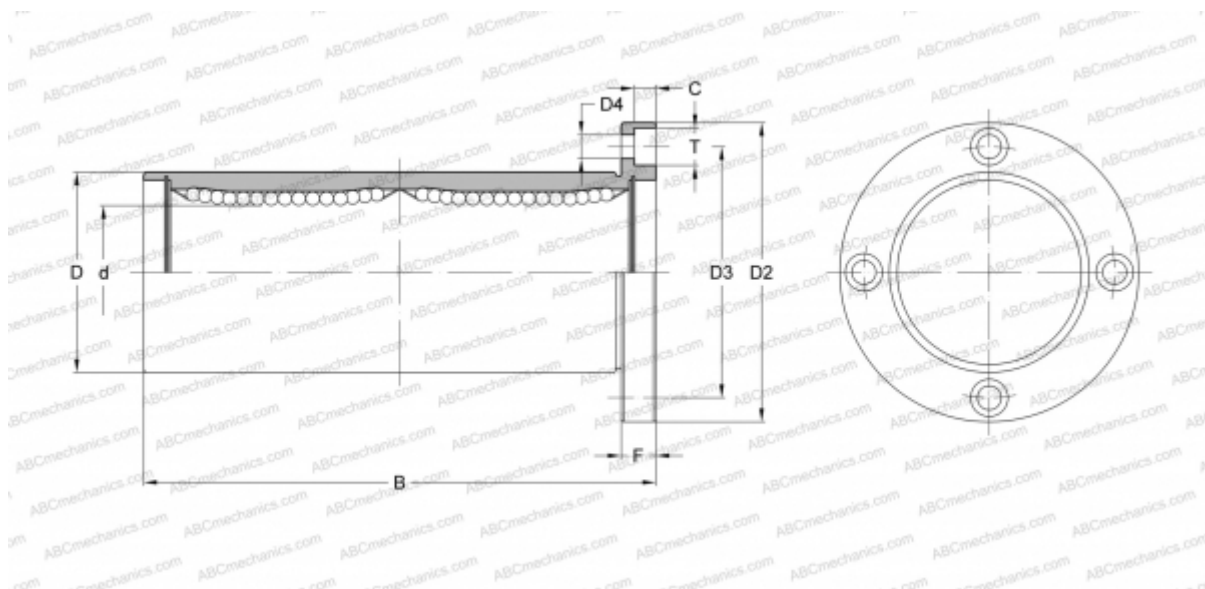

SWF 4GW NB

Шариковые втулки

ТИП: Цилиндрические линейные направляющие, Шариковые втулки, С фланцем, Круглая форма фланца, двойная длина, Тип SWF..W, Американский стандарт, Пластиковый сепаратор (NB)

Технические характеристики

РАЗМЕРЫ, ММ

d	6,350
D	12,700
B	34,925
D2	31,750
D3	22,225
D4	3,969
T	6,350
C	3,572
F	5.556

МАССА, КГ 0,040

ПРОИЗВОДИТЕЛЬ [NB](#)