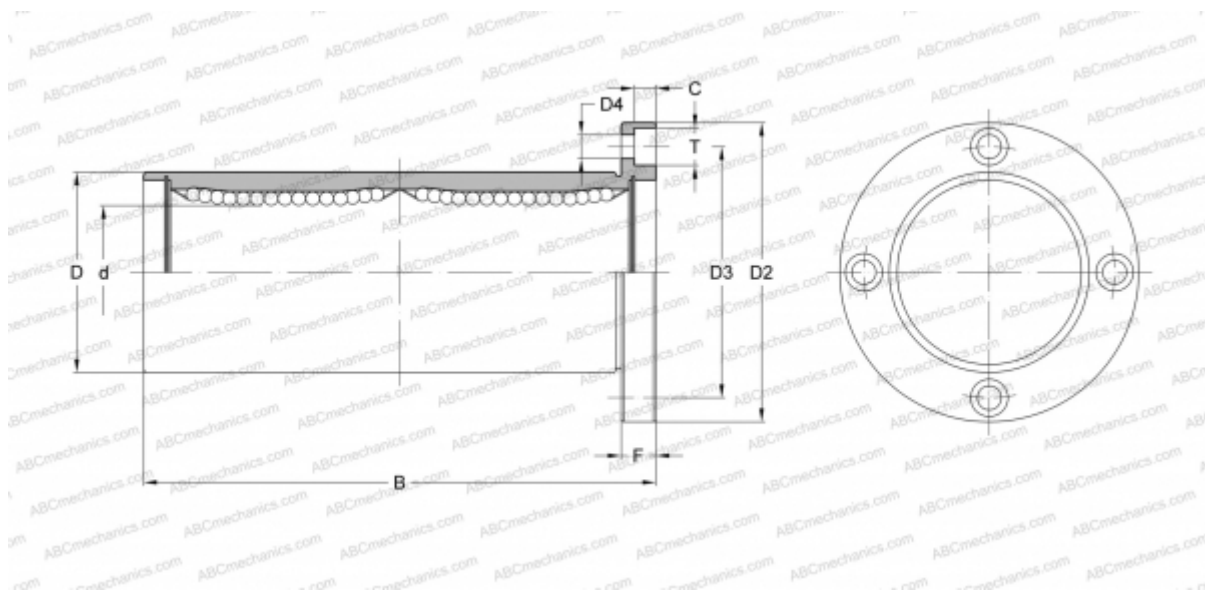

## SWF 8GW NB

Шариковые втулки

ТИП: Цилиндрические линейные направляющие, Шариковые втулки, С фланцем, Круглая форма фланца, двойная длина, Тип SWF..W, Американский стандарт, Пластиковый сепаратор (NB)

### Технические характеристики

#### РАЗМЕРЫ, ММ

d	12,700
D	22,225
B	60,325
D2	44,450
D3	33,338
D4	4,763
T	7,541
C	4,366
F	6.35

**МАССА, КГ** 0,126

**ПРОИЗВОДИТЕЛЬ** [NB](#)