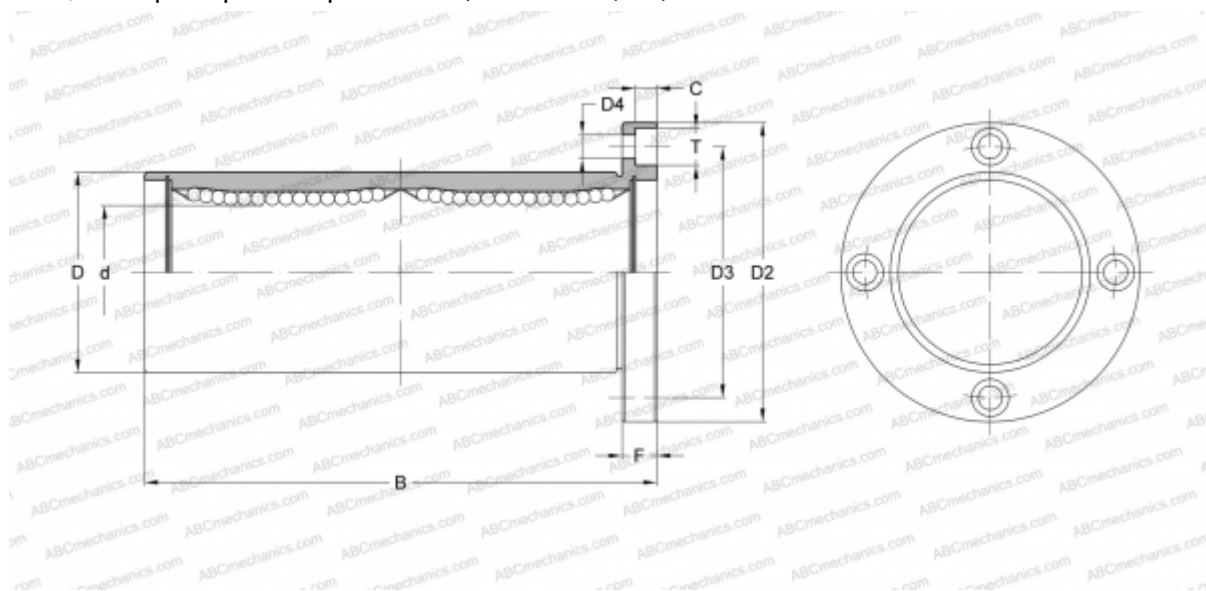

## SWSF 4W NB

Шариковые втулки

ТИП: Цилиндрические линейные направляющие, Шариковые втулки, С фланцем, Круглая форма фланца, двойная длина, Тип SWF..W, Американский стандарт, Антикоррозионное исполнение, сепаратор из нержавеющей стали (NB)

### Технические характеристики

#### РАЗМЕРЫ, ММ

d	6,350
D	12,700
B	34,925
D2	31,750
D3	22,225
D4	3,969
T	6,350
C	3,572
F	5.556

**МАССА, КГ** 0,040

**ПРОИЗВОДИТЕЛЬ** [NB](#)