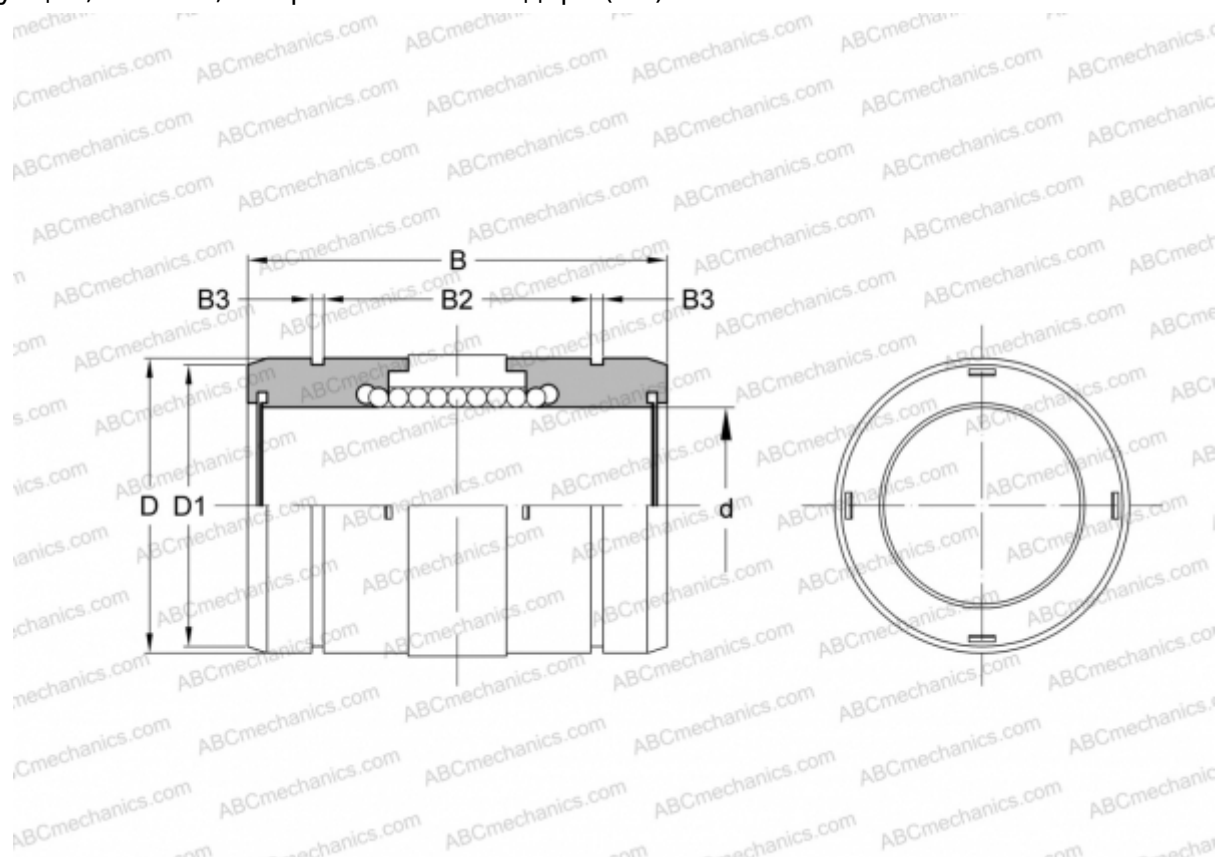

GW 4 NB

Шариковые втулки

ТИП: Цилиндрические линейные направляющие, Шариковые втулки, Стандартные, Закрытая конструкция, Тип GW, Американский стандарт (NB)

Технические характеристики

РАЗМЕРЫ, ММ

d	6,350
D	12,700
B	19,050
D1	11,906
B2	10,996
B3	0,992

МАССА, КГ 42,465

ПРОИЗВОДИТЕЛЬ [NB](#)