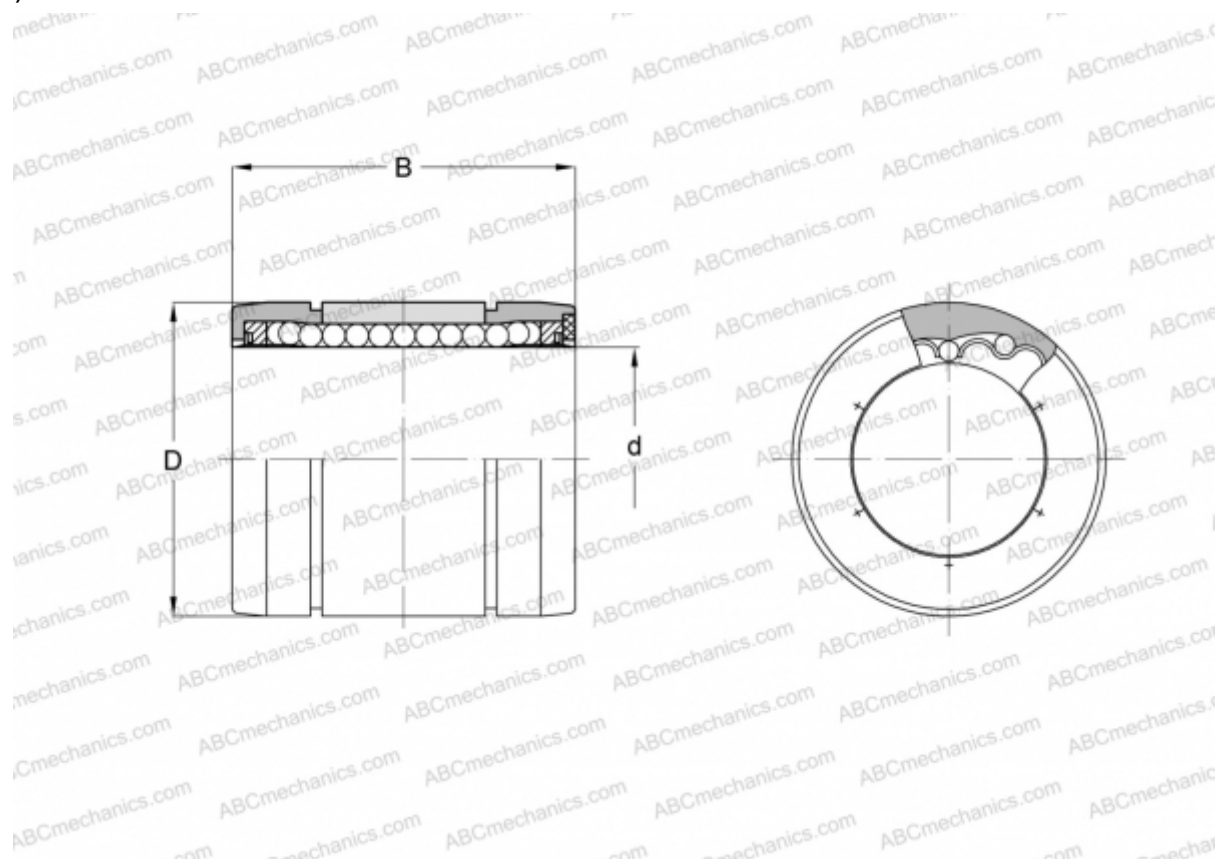

## CLB12UU SAMICK

Шариковые втулки

ТИП: Цилиндрические линейные направляющие, Шариковые втулки, Компактные, Тип CLB (SAMICK)

### Технические характеристики

#### РАЗМЕРЫ, ММ

d	12,000
D	19,000
B	28,000

МАССА, КГ 0,011

ПРОИЗВОДИТЕЛЬ [SAMICK](#)