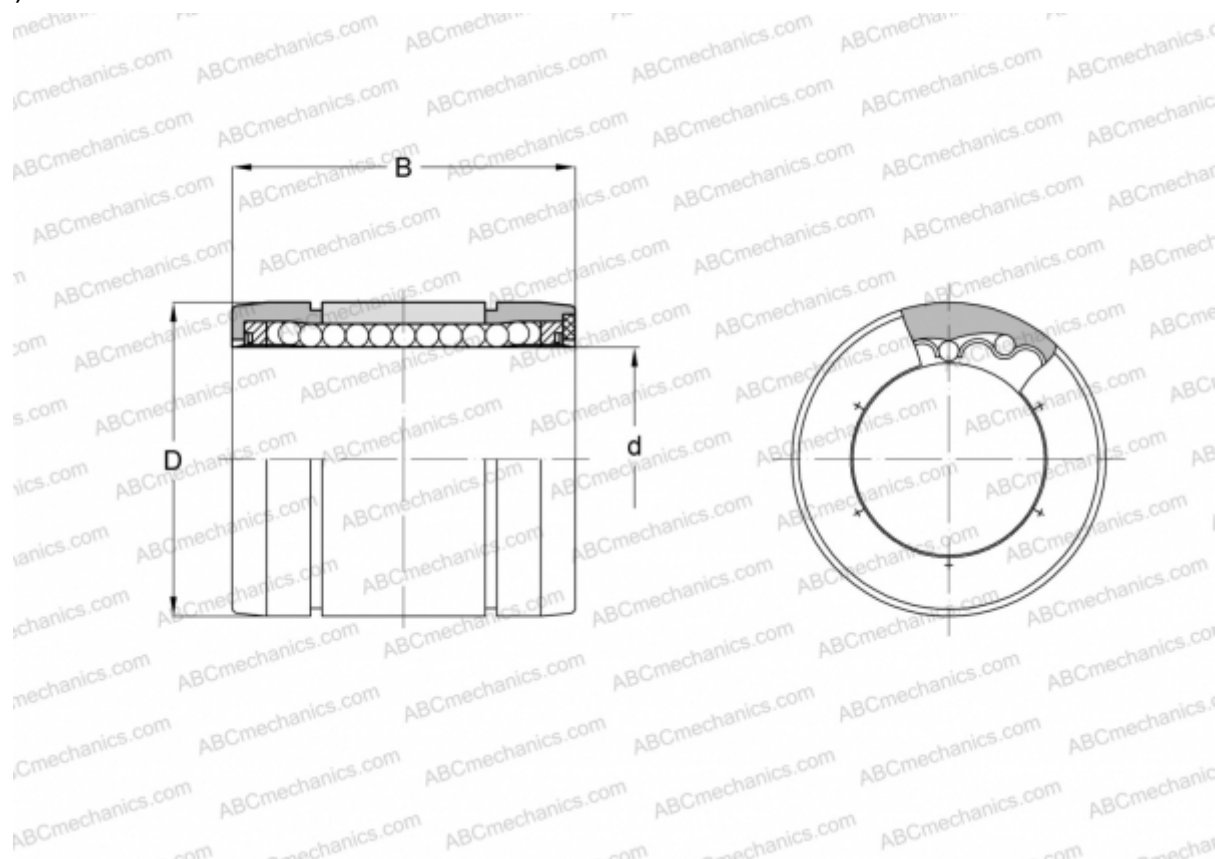

CLB14UU SAMICK

Шариковые втулки

ТИП: Цилиндрические линейные направляющие, Шариковые втулки, Компактные, Тип CLB (SAMICK)

Технические характеристики

РАЗМЕРЫ, ММ

d	14,000
D	21,000
B	28,000

МАССА, КГ 0,013

ПРОИЗВОДИТЕЛЬ [SAMICK](#)