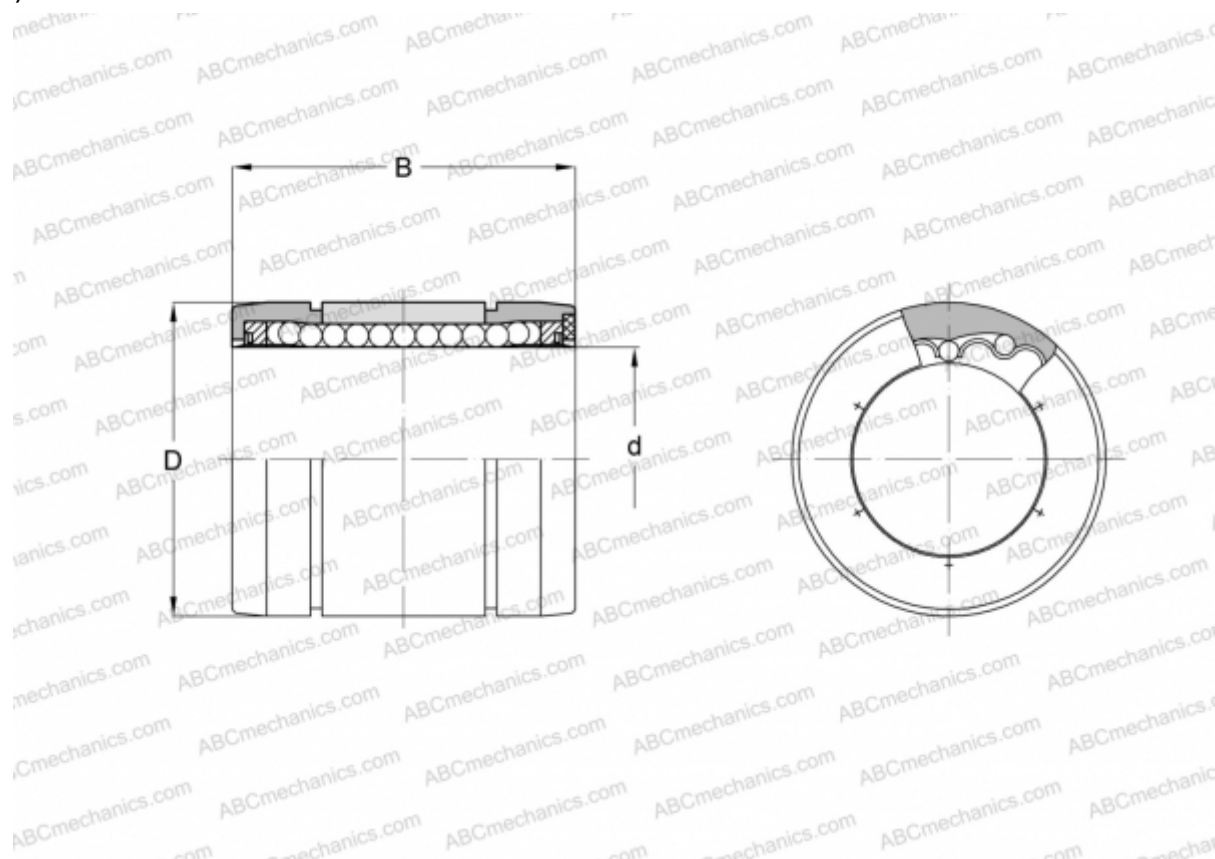

CLB16UU SAMICK

Шариковые втулки

ТИП: Цилиндрические линейные направляющие, Шариковые втулки, Компактные, Тип CLB (SAMICK)

Технические характеристики

РАЗМЕРЫ, ММ

d	16,000
D	24,000
B	30,000

МАССА, КГ 0,018

ПРОИЗВОДИТЕЛЬ [SAMICK](#)