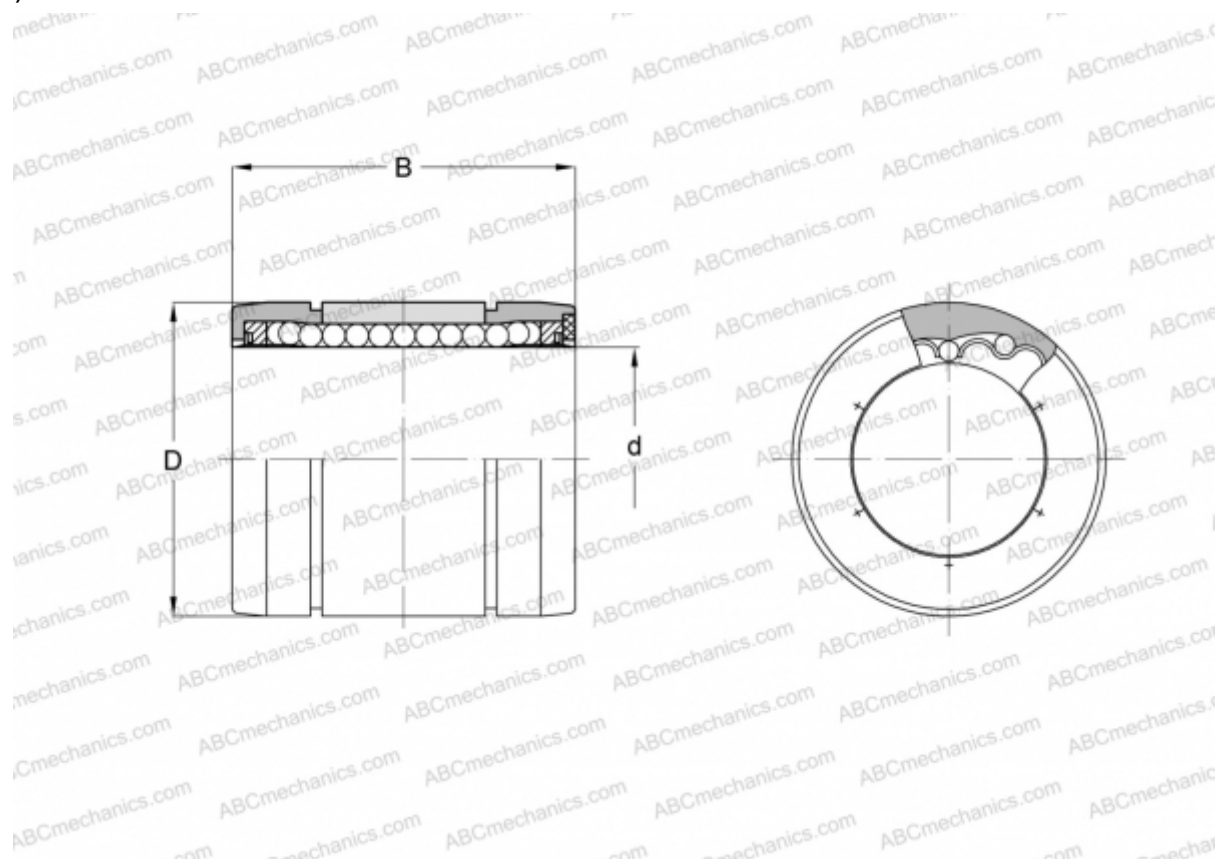

CLB20UU SAMICK

Шариковые втулки

ТИП: Цилиндрические линейные направляющие, Шариковые втулки, Компактные, Тип CLB (SAMICK)

Технические характеристики

РАЗМЕРЫ, ММ

d	20,000
D	28,000
B	30,000

МАССА, КГ 0,021

ПРОИЗВОДИТЕЛЬ [SAMICK](#)