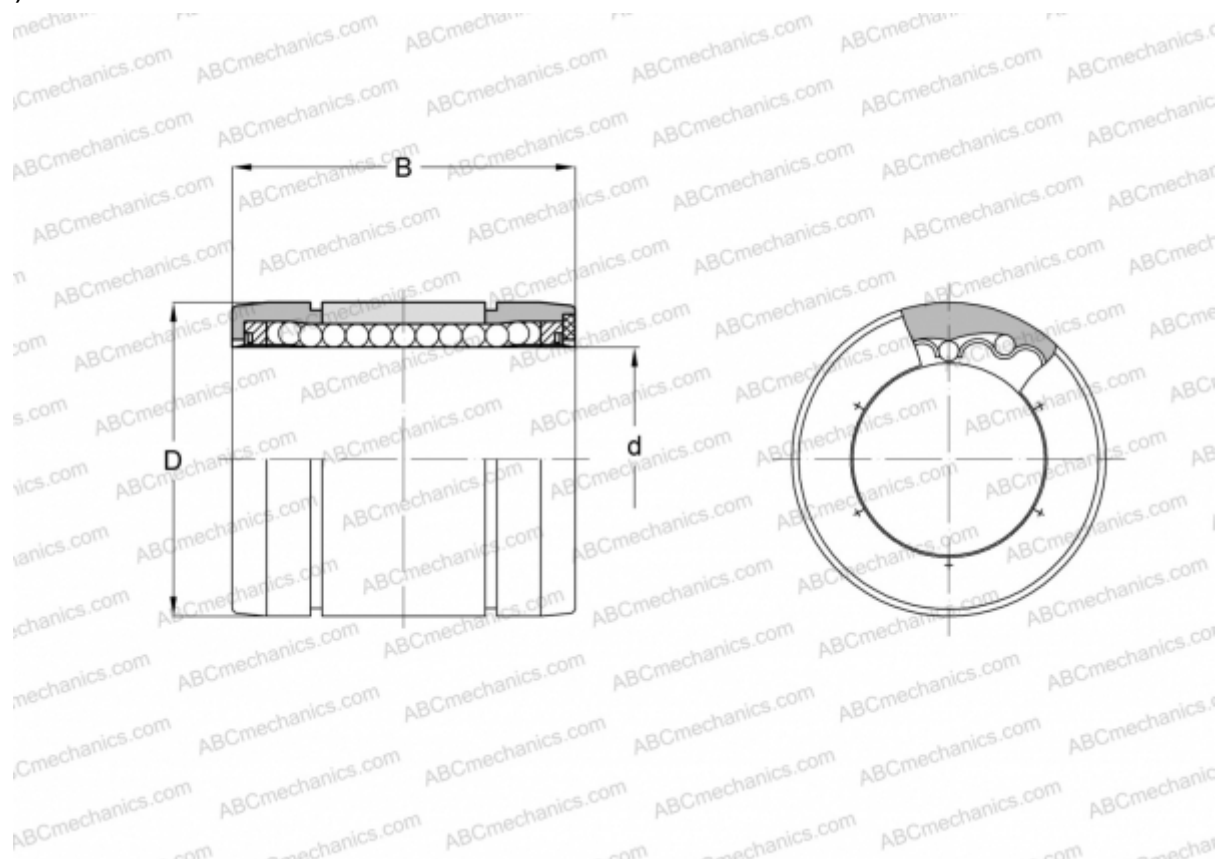

CLB25UU SAMICK

Шариковые втулки

ТИП: Цилиндрические линейные направляющие, Шариковые втулки, Компактные, Тип CLB (SAMICK)

Технические характеристики

РАЗМЕРЫ, ММ

d	25,000
D	35,000
B	40,000

МАССА, КГ 0,051

ПРОИЗВОДИТЕЛЬ [SAMICK](#)