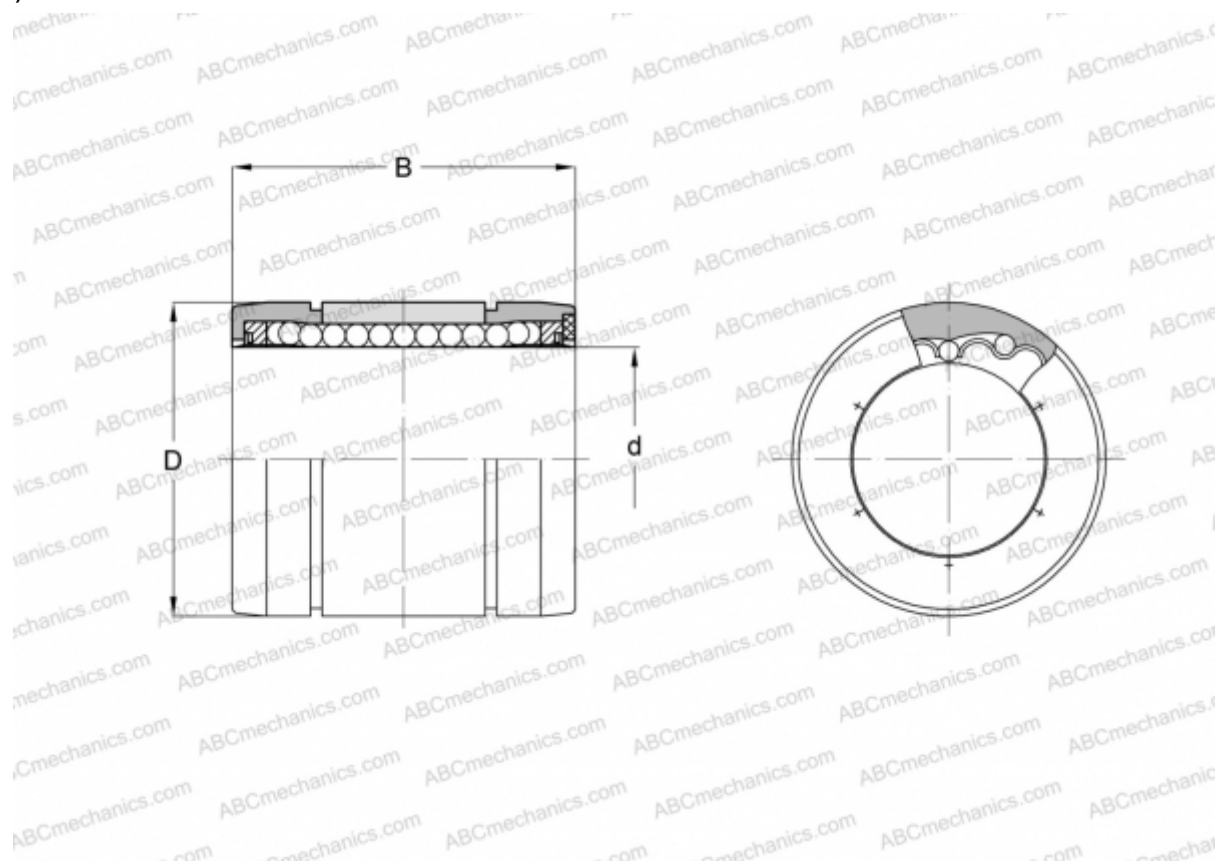

CLB30UU SAMICK

Шариковые втулки

ТИП: Цилиндрические линейные направляющие, Шариковые втулки, Компактные, Тип CLB (SAMICK)

Технические характеристики

РАЗМЕРЫ, ММ

d	30,000
D	40,000
B	50,000

МАССА, КГ 0,071

ПРОИЗВОДИТЕЛЬ [SAMICK](#)