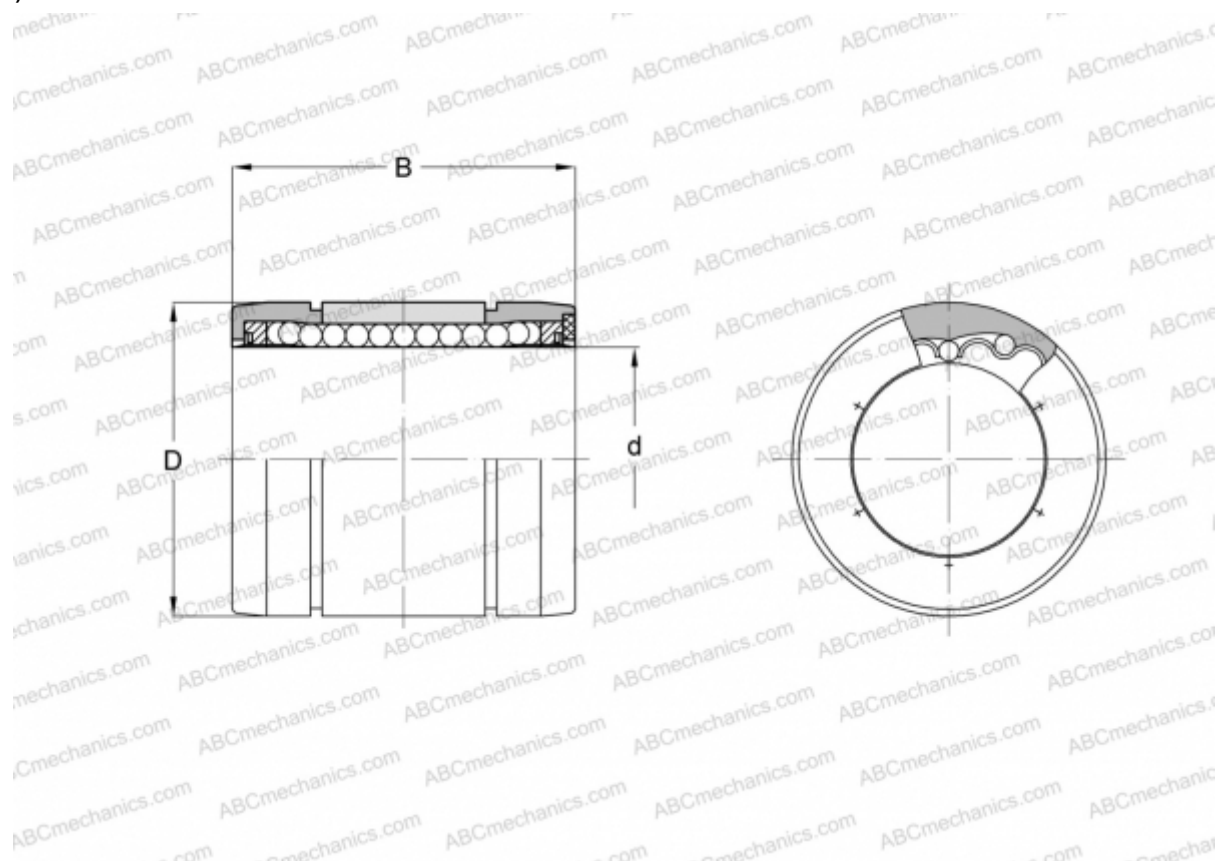

CLB40UU SAMICK

Шариковые втулки

ТИП: Цилиндрические линейные направляющие, Шариковые втулки, Компактные, Тип CLB (SAMICK)

Технические характеристики

РАЗМЕРЫ, ММ

d	40,000
D	52,000
B	60,000

ПРОИЗВОДИТЕЛЬ

[SAMICK](#)