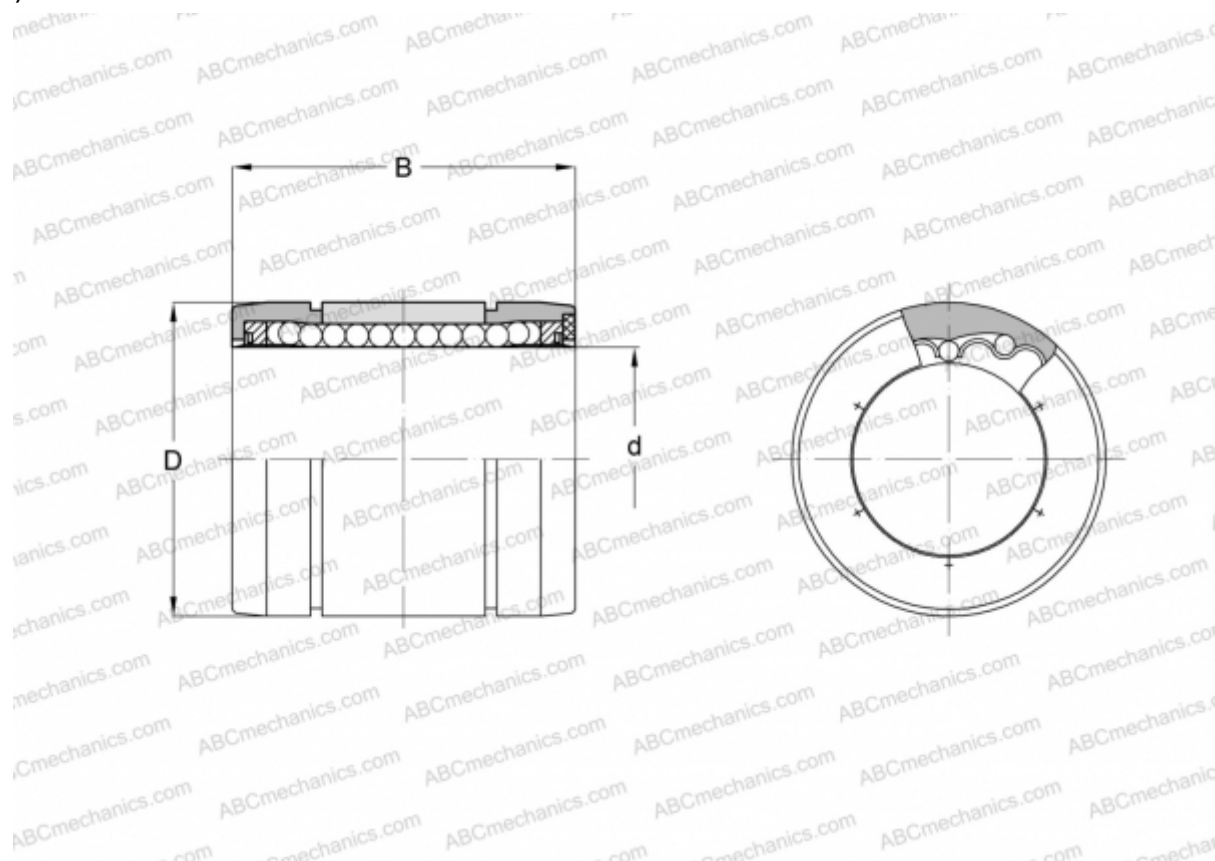

CLB50UU SAMICK

Шариковые втулки

ТИП: Цилиндрические линейные направляющие, Шариковые втулки, Компактные, Тип CLB (SAMICK)

Технические характеристики

РАЗМЕРЫ, ММ

d	50,000
D	62,000
B	70,000

ПРОИЗВОДИТЕЛЬ

[SAMICK](#)