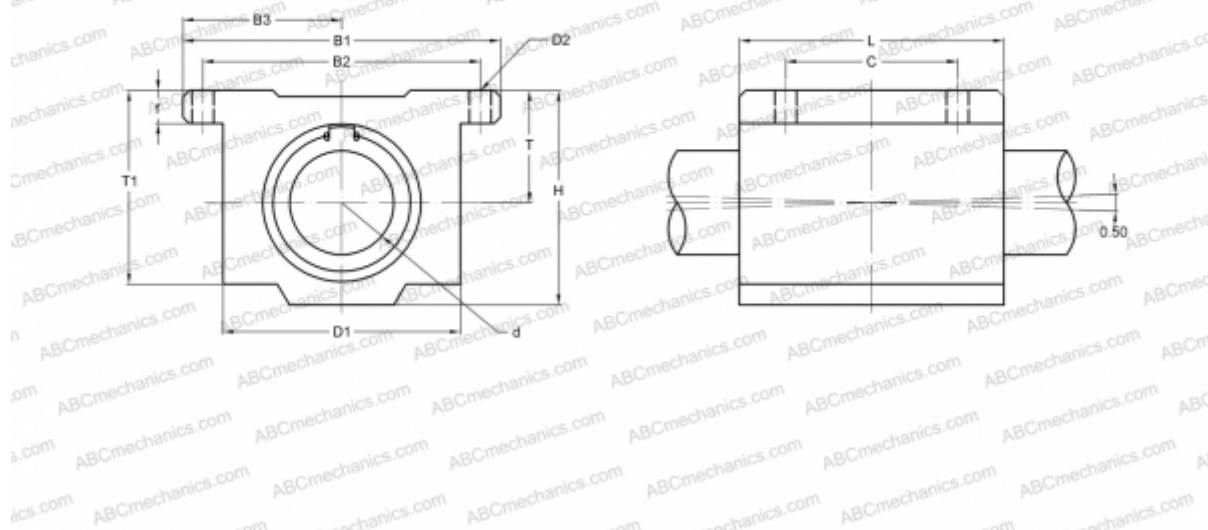

## SWA 4GUU NB

Корпусные узлы для линейного перемещения

ТИП: Цилиндрические линейные направляющие, Корпусные узлы для линейного перемещения, Закрытый тип, Линейный блок, Тип SWA, дюймовые, Стандартное исполнение (NB)

### Технические характеристики

#### РАЗМЕРЫ, ММ

B1	41,280
H	20,640
L	30,160
d	6,350
D1	25,400
D2	3,960
B2	33,330
B3	20,638
T	11,100
T1	19,050
f	4,760
C	19,050

**МАССА, КГ** 0,045

**ПРОИЗВОДИТЕЛЬ** [NB](#)