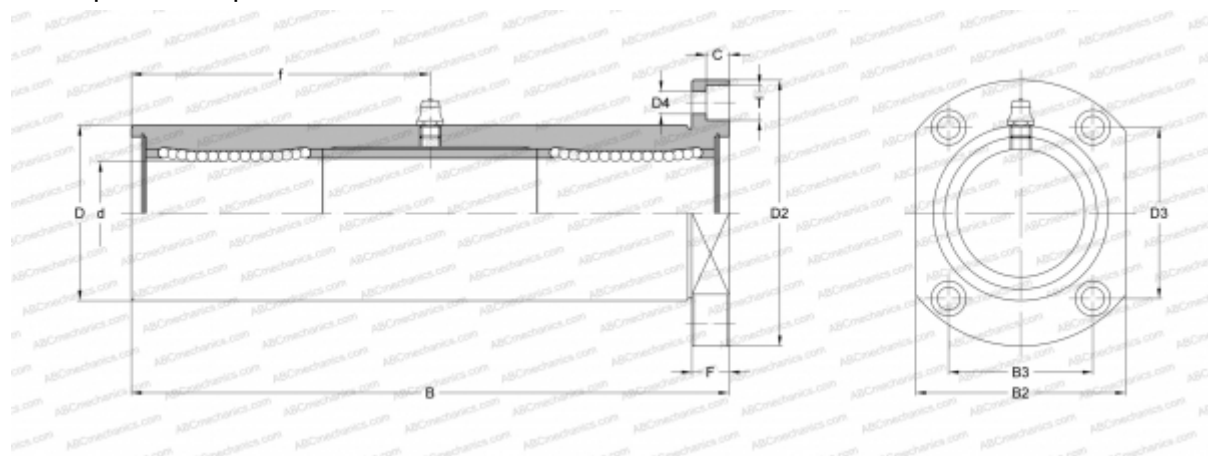

## TRT 12GUU NB

Шариковые втулки

ТИП: Цилиндрические линейные направляющие, Шариковые втулки, С фланцем, Овальный (усеченный) фланец, тройная длина, Тип TRT (NB)

### Технические характеристики

#### РАЗМЕРЫ, ММ

d	12,000
D	26,000
B	84,000
D2	46,000
D3	28,000
D4	4,500
B2	32,000
B3	22,000
T	7,500
f	41,000
C	4,100
F	6

ПРОИЗВОДИТЕЛЬ

[NB](#)