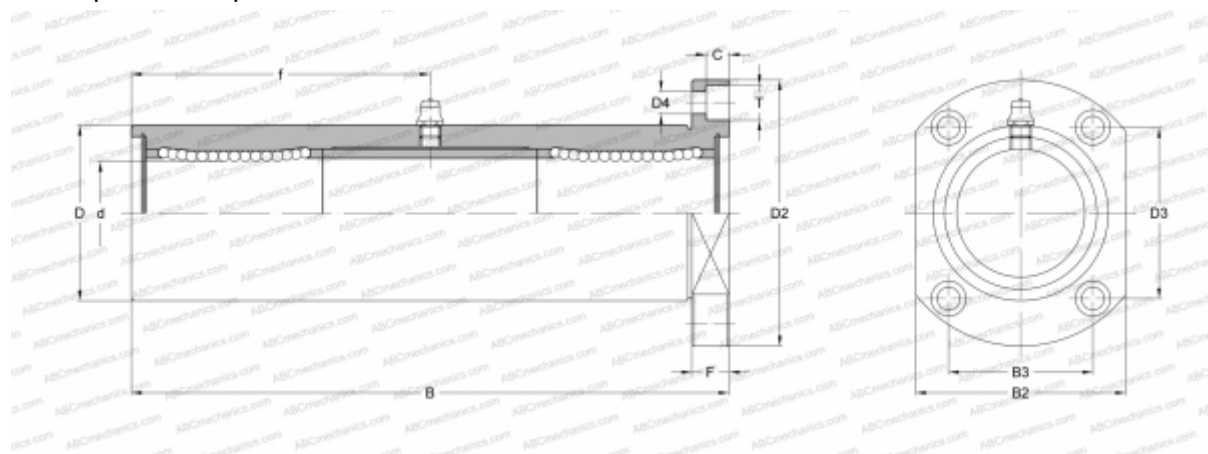

TRT 16GUU NB

Шариковые втулки

ТИП: Цилиндрические линейные направляющие, Шариковые втулки, С фланцем, Овальный (усеченный) фланец, тройная длина, Тип TRT (NB)

Технические характеристики

РАЗМЕРЫ, ММ

d	16,000
D	32,000
B	103,000
D2	54,000
D3	36,000
D4	5,500
B2	38,000
B3	24,000
T	9,000
f	51,000
C	5,100
F	8