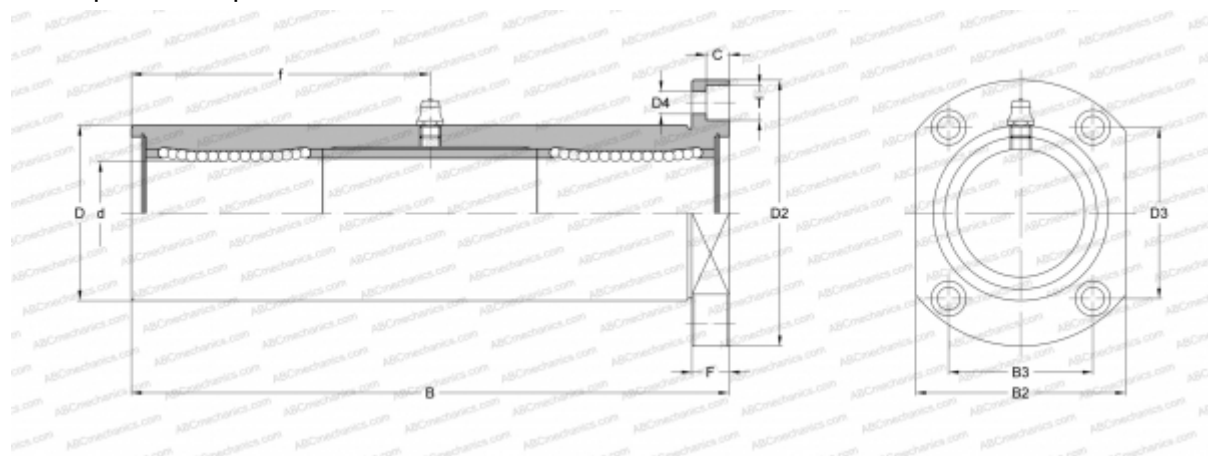

TRT 20GUU NB

Шариковые втулки

ТИП: Цилиндрические линейные направляющие, Шариковые втулки, С фланцем, Овальный (усеченный) фланец, тройная длина, Тип TRT (NB)

Технические характеристики

РАЗМЕРЫ, ММ

d	20,000
D	40,000
B	118,000
D2	62,000
D3	40,000
D4	5,500
B2	46,000
B3	32,000
T	9,000
f	59,000
C	5,100
F	8