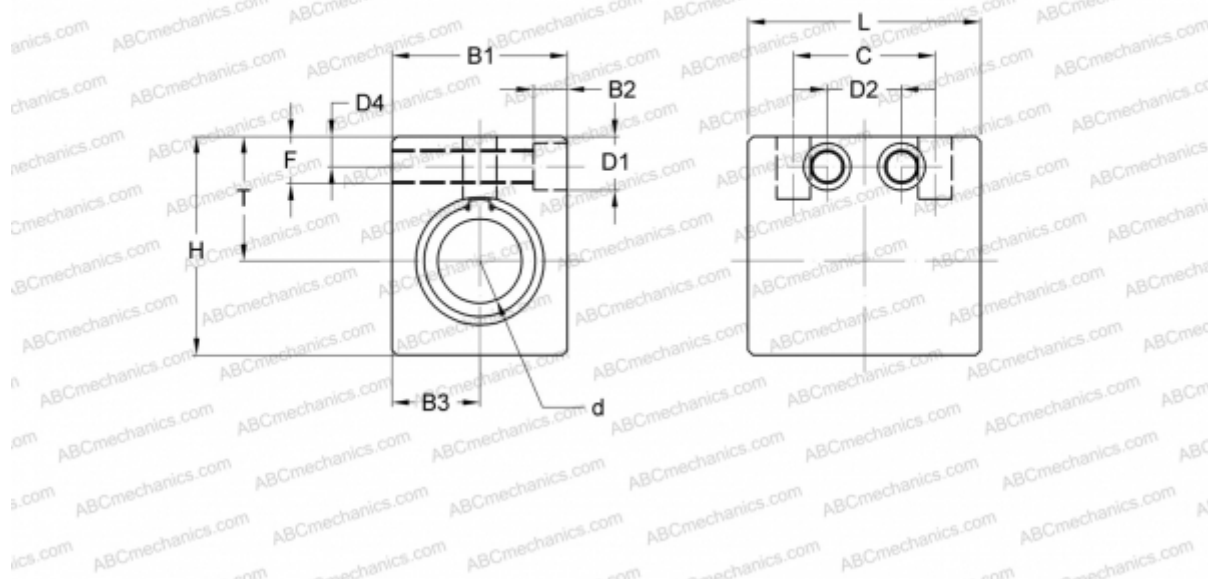

AK 6GUU NB

Корпусные узлы для линейного перемещения

ТИП: Цилиндрические линейные направляющие, Корпусные узлы для линейного перемещения, Закрытый тип, Линейный блок, Тип АК, компактный (NB)

Технические характеристики

РАЗМЕРЫ, ММ

B1	16,000
H	22,000
L	27,000
d	6,000
D1	6,000
D2	9,000
D4	5,000
B2	5,000
B3	8,000
T	14,000
C	18,000
F	8

МАССА, КГ 0,022

ПРОИЗВОДИТЕЛЬ [NB](#)