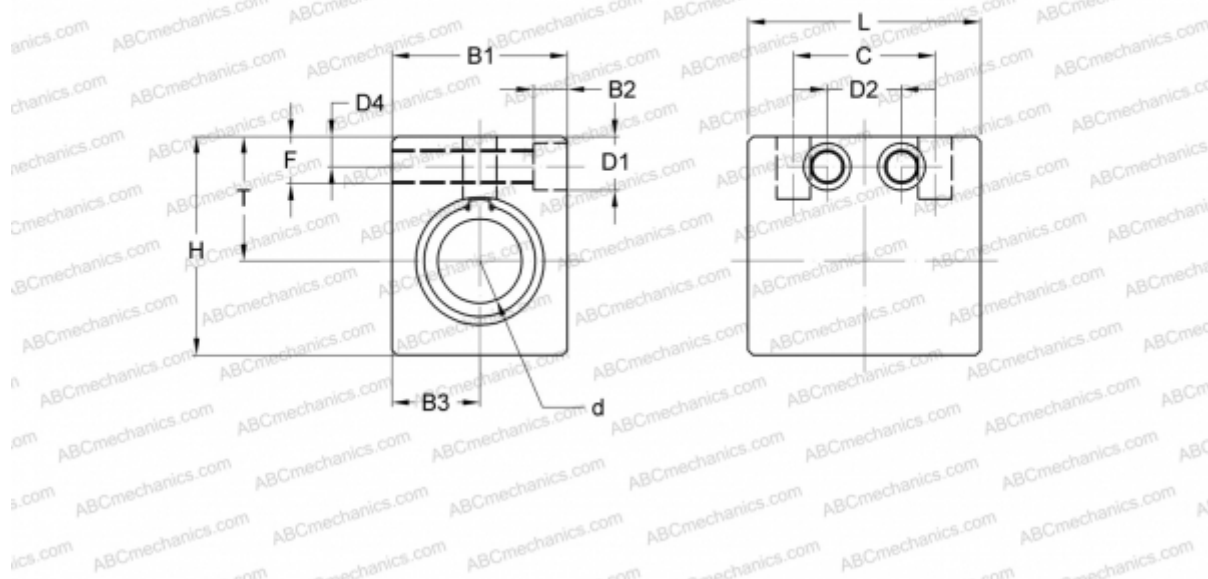

AK 8GUU NB

Корпусные узлы для линейного перемещения

ТИП: Цилиндрические линейные направляющие, Корпусные узлы для линейного перемещения, Закрытый тип, Линейный блок, Тип АК, компактный (NB)

Технические характеристики

РАЗМЕРЫ, ММ

B1	20,000
H	26,000
L	32,000
d	8,000
D1	6,000
D2	10,000
D4	5,000
B2	5,000
B3	10,000
T	16,000
C	20,000
F	8.5

МАССА, КГ 0,040

ПРОИЗВОДИТЕЛЬ [NB](#)