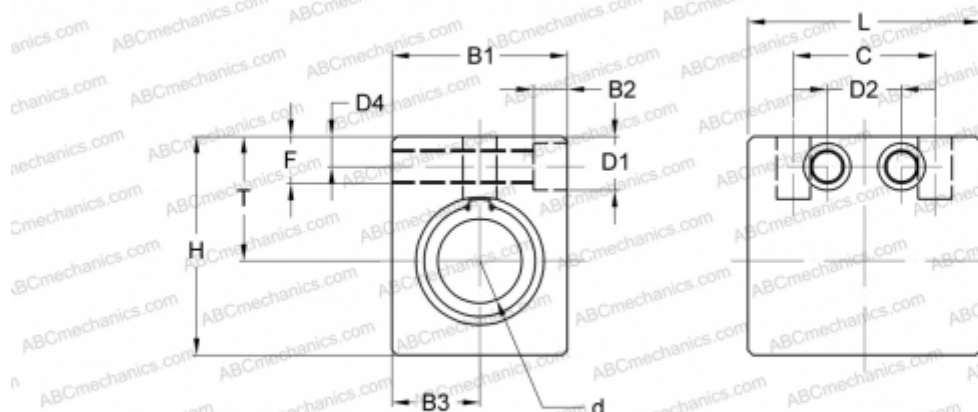

AK 10GUU NB

Корпусные узлы для линейного перемещения

ТИП: Цилиндрические линейные направляющие, Корпусные узлы для линейного перемещения, Закрытый тип, Линейный блок, Тип АК, компактный (NB)

Технические характеристики

РАЗМЕРЫ, ММ

B1	26,000
H	32,000
L	39,000
d	10,000
D1	8,000
D2	15,000
D4	6,000
B2	6,000
B3	13,000
T	19,000
C	27,000
F	9.5

МАССА, КГ 0,080

ПРОИЗВОДИТЕЛЬ [NB](#)