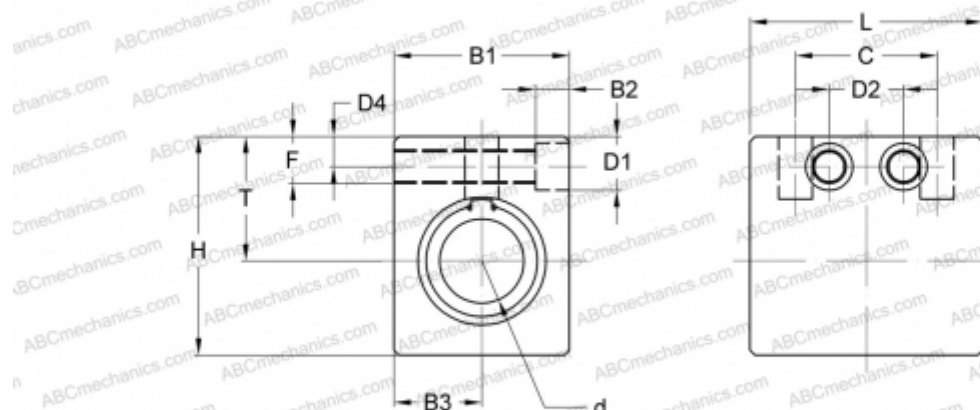

AK 13GUU NB

Корпусные узлы для линейного перемещения

ТИП: Цилиндрические линейные направляющие, Корпусные узлы для линейного перемещения, Закрытый тип, Линейный блок, Тип АК, компактный (NB)

Технические характеристики

РАЗМЕРЫ, ММ

B1	30,000
H	43,000
L	42,000
d	13,000
D1	9,000
D2	16,000
D4	7,000
B2	7,000
B3	15,000
T	25,000
C	28,000
F	13.5

МАССА, КГ 0,132

ПРОИЗВОДИТЕЛЬ [NB](#)