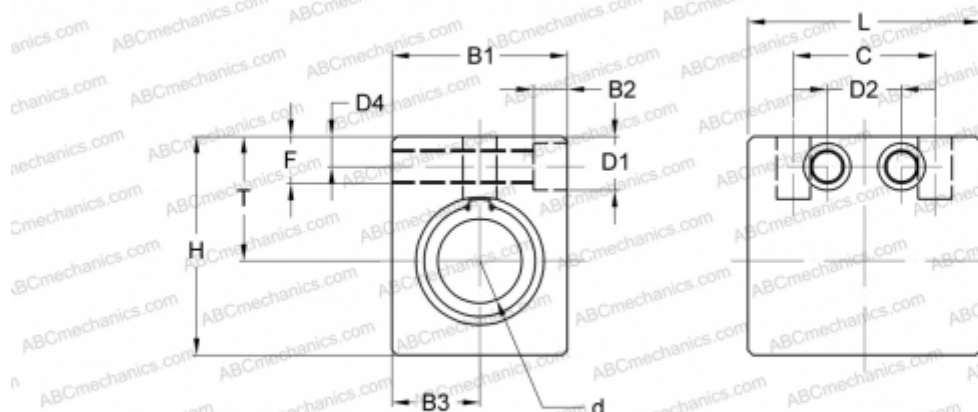

AK 25GUU NB

Корпусные узлы для линейного перемещения

ТИП: Цилиндрические линейные направляющие, Корпусные узлы для линейного перемещения, Закрытый тип, Линейный блок, Тип АК, компактный (NB)

Технические характеристики

РАЗМЕРЫ, ММ

B1	52,000
H	65,000
L	69,000
d	25,000
D1	14,000
D2	22,000
D4	9,000
B2	10,000
B3	26,000
T	37,000
C	42,000
F	17

МАССА, КГ 0,574

ПРОИЗВОДИТЕЛЬ [NB](#)