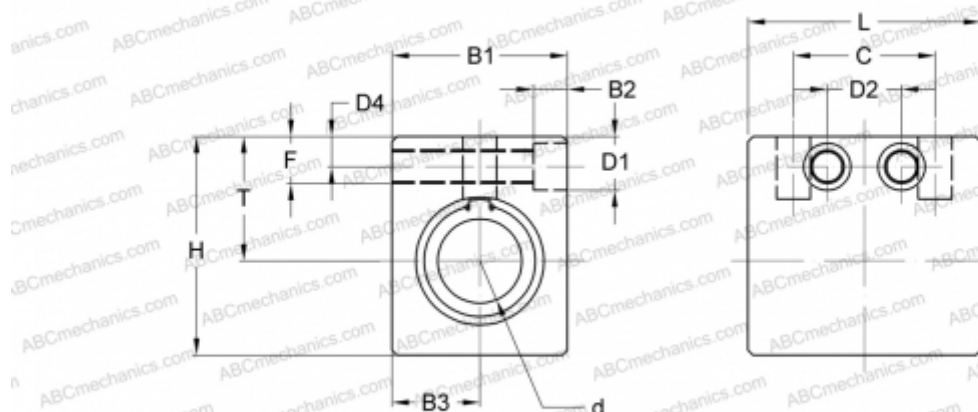

AK 30GUU NB

Корпусные узлы для линейного перемещения

ТИП: Цилиндрические линейные направляющие, Корпусные узлы для линейного перемещения, Закрытый тип, Линейный блок, Тип АК, компактный (NB)

Технические характеристики

РАЗМЕРЫ, ММ

B1	58,000
H	71,000
L	74,000
d	30,000
D1	14,000
D2	22,000
D4	9,000
B2	10,000
B3	29,000
T	40,000
C	44,000
F	17.5

МАССА, КГ 0,710

ПРОИЗВОДИТЕЛЬ [NB](#)