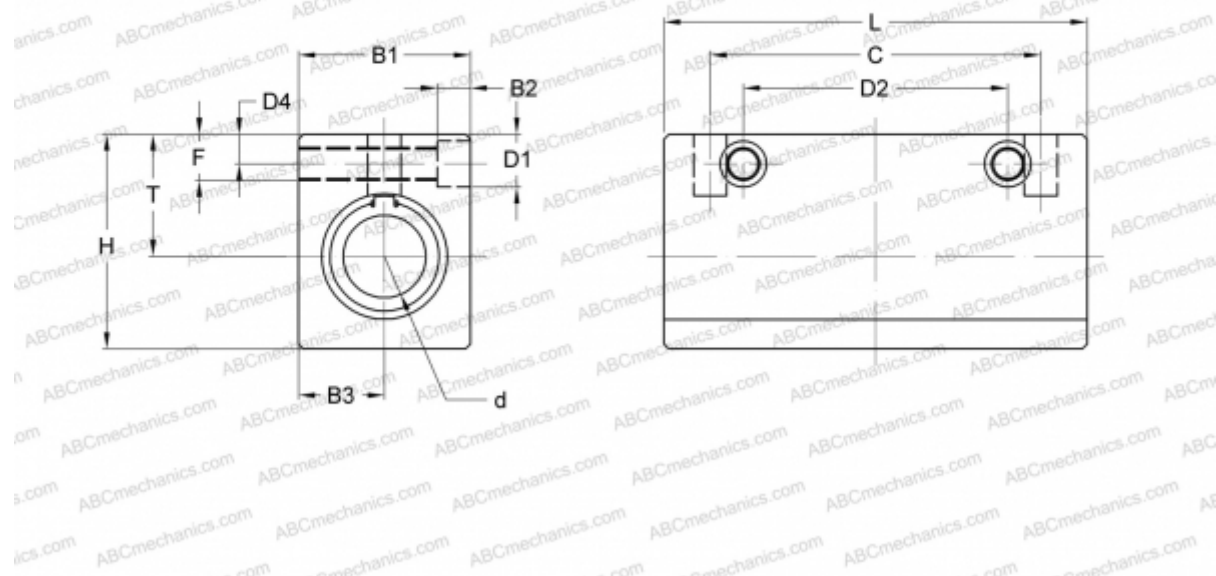

AK 6GWU NB

Корпусные узлы для линейного перемещения

ТИП: Цилиндрические линейные направляющие, Корпусные узлы для линейного перемещения, Закрытый тип, Двойной линейный блок, Тип АК..W, компактный (NB)

Технические характеристики

РАЗМЕРЫ, ММ

B1	16,000
H	22,000
L	46,000
d	6,000
D1	6,000
D2	30,000
D4	5,000
B2	5,000
B3	8,000
T	14,000
C	20,000
c	30
F	8

МАССА, КГ 0,040

ПРОИЗВОДИТЕЛЬ [NB](#)