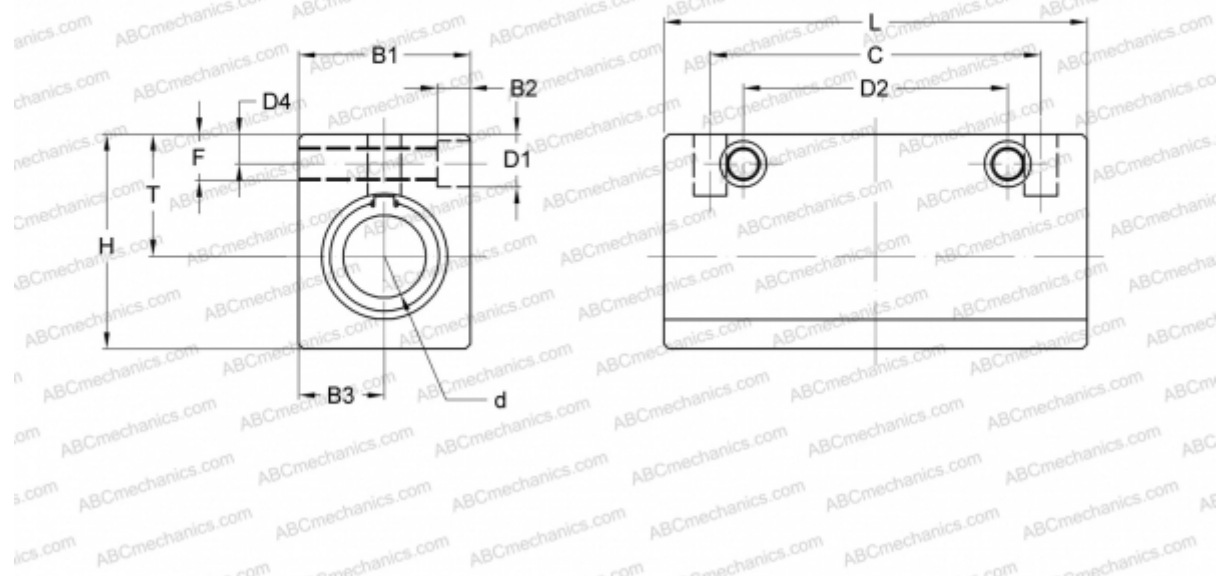

AK 10GWUU NB

Корпусные узлы для линейного перемещения

ТИП: Цилиндрические линейные направляющие, Корпусные узлы для линейного перемещения, Закрытый тип, Двойной линейный блок, Тип АК..W, компактный (NB)

Технические характеристики

РАЗМЕРЫ, ММ

B1	26,000
H	32,000
L	68,000
d	10,000
D1	8,000
D2	50,000
D4	6,000
B2	6,000
B3	13,000
T	19,000
C	36,000
c	50
F	9.5

МАССА, КГ 0,150

ПРОИЗВОДИТЕЛЬ [NB](#)