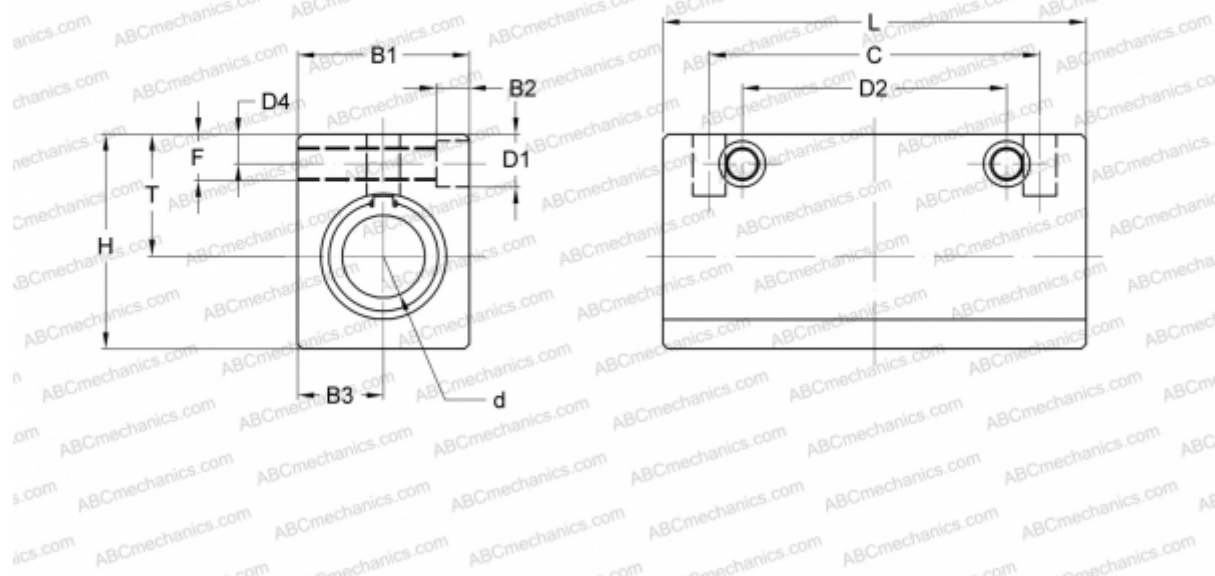

AK 20GWUU NB

Корпусные узлы для линейного перемещения

ТИП: Цилиндрические линейные направляющие, Корпусные узлы для линейного перемещения, Закрытый тип, Двойной линейный блок, Тип АК..W, компактный (NB)

Технические характеристики

РАЗМЕРЫ, ММ

B1	42,000
H	54,000
L	94,000
d	20,000
D1	11,000
D2	70,000
D4	8,000
B2	8,000
B3	21,000
T	31,000
C	58,000
c	70
F	15

МАССА, КГ 0,520

ПРОИЗВОДИТЕЛЬ [NB](#)