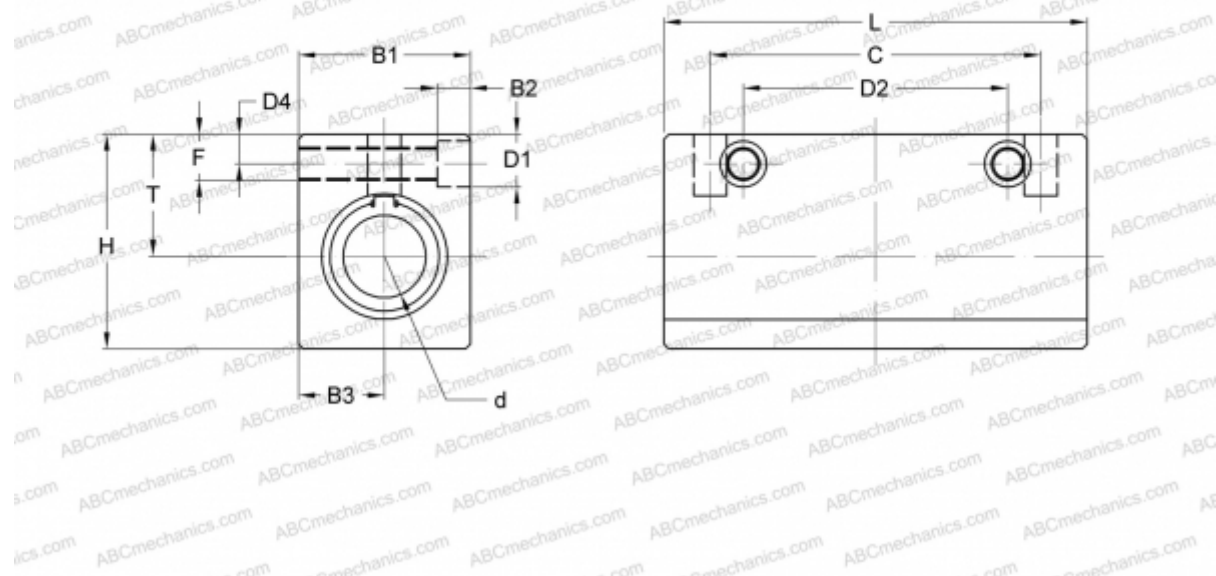

AK 25GWUU NB

Корпусные узлы для линейного перемещения

ТИП: Цилиндрические линейные направляющие, Корпусные узлы для линейного перемещения, Закрытый тип, Двойной линейный блок, Тип АК..W, компактный (NB)

Технические характеристики

РАЗМЕРЫ, ММ

B1	52,000
H	65,000
L	128,000
d	25,000
D1	14,000
D2	100,000
D4	9,000
B2	10,000
B3	26,000
T	37,000
C	80,000
c	100
F	17

МАССА, КГ 1,120

ПРОИЗВОДИТЕЛЬ [NB](#)