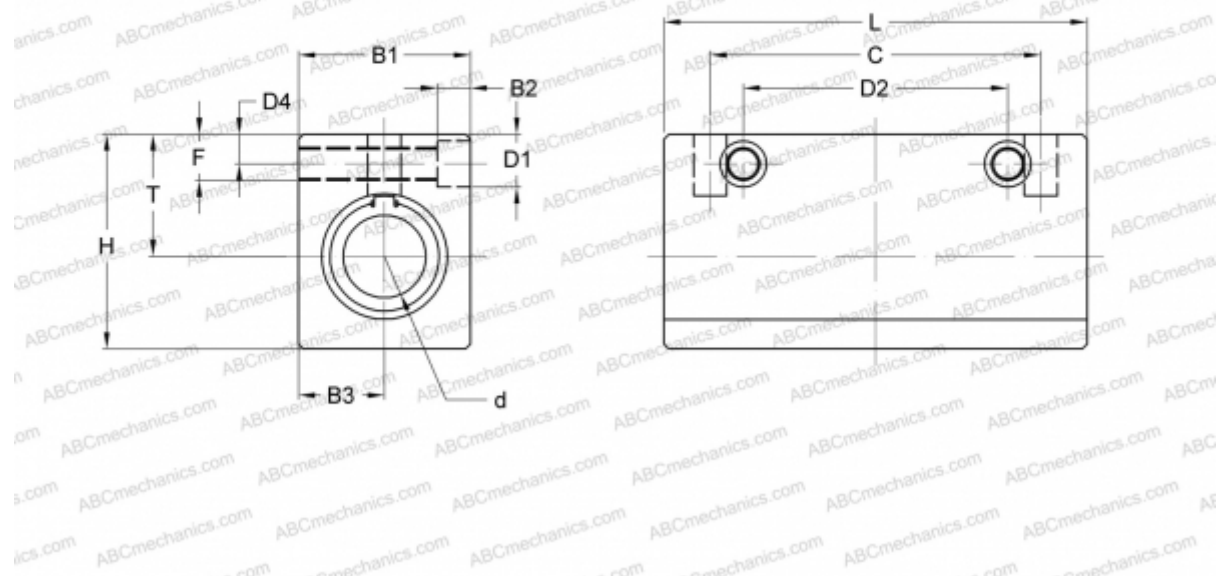

AK 30GWUU NB

Корпусные узлы для линейного перемещения

ТИП: Цилиндрические линейные направляющие, Корпусные узлы для линейного перемещения, Закрытый тип, Двойной линейный блок, Тип АК..W, компактный (NB)

Технические характеристики

РАЗМЕРЫ, ММ

B1	58,000
H	71,000
L	138,000
d	30,000
D1	14,000
D2	110,000
D4	9,000
B2	10,000
B3	29,000
T	40,000
C	90,000
c	110
F	17.5

МАССА, КГ 1,384

ПРОИЗВОДИТЕЛЬ [NB](#)