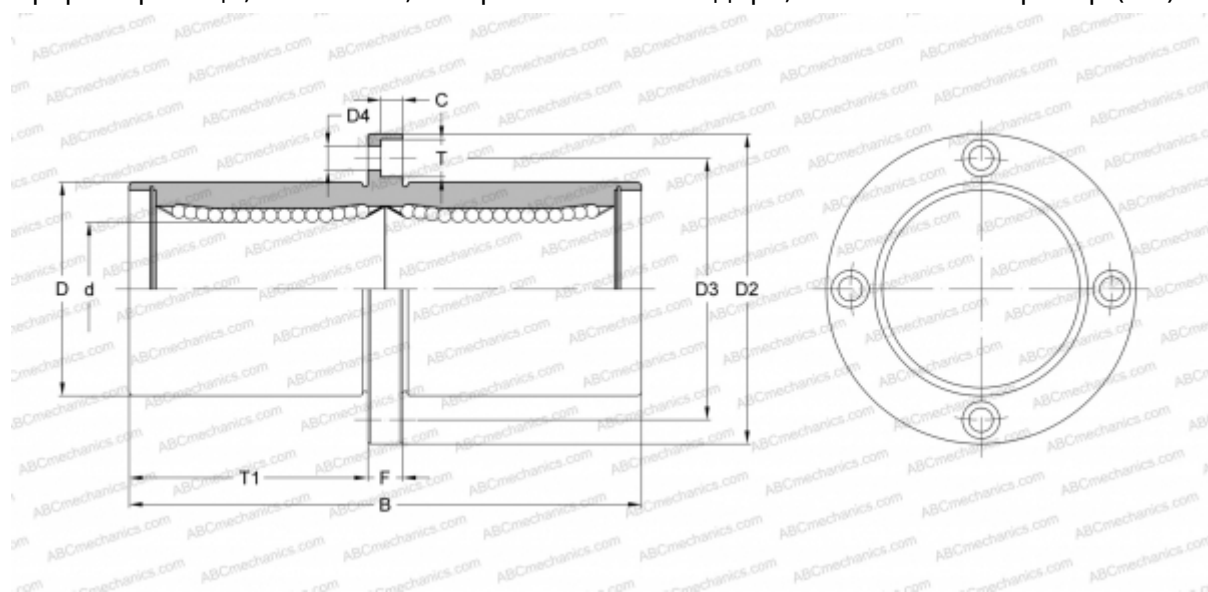

SWFC12 NB

Шариковые втулки

ТИП: Цилиндрические линейные направляющие, Шариковые втулки, С фланцем посередине, Круглая форма фланца, Тип SWFC, Американский стандарт, Стальной сепаратор (NB)

Технические характеристики

РАЗМЕРЫ, ММ

d	19,050
D	31,750
B	78,581
D2	55,563
D3	43,656
D4	5,556
T	8,731
T1	35,322
C	5,159
F	7.938

МАССА, КГ 0,280

ПРОИЗВОДИТЕЛЬ [NB](#)