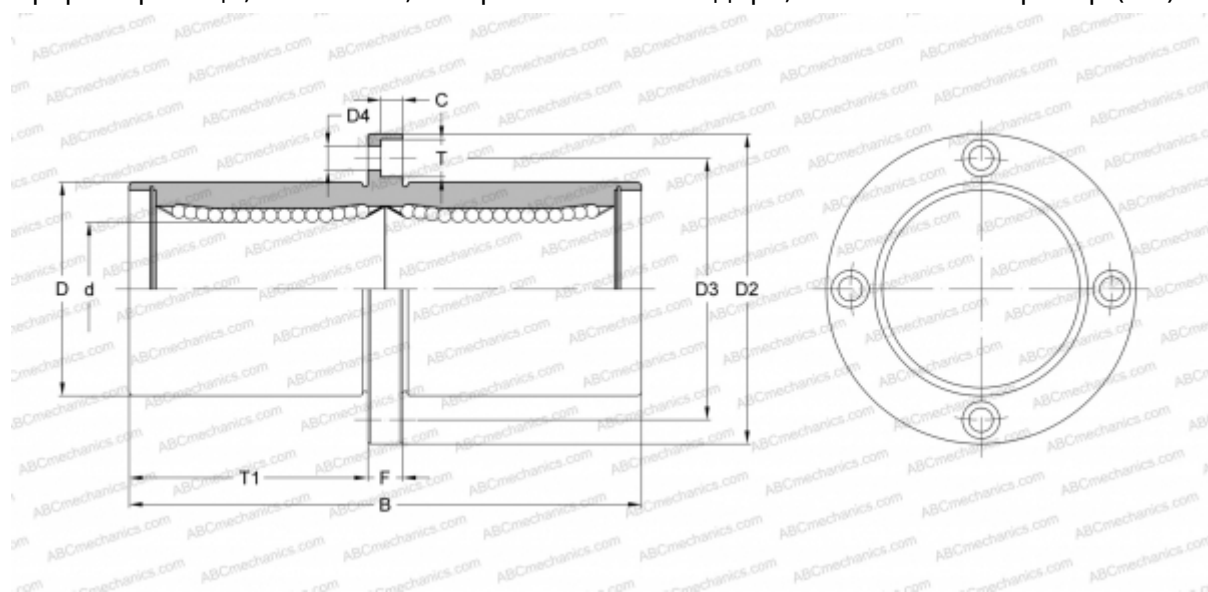

## SWFC16 NB

Шариковые втулки

ТИП: Цилиндрические линейные направляющие, Шариковые втулки, С фланцем посередине, Круглая форма фланца, Тип SWFC, Американский стандарт, Стальной сепаратор (NB)

### Технические характеристики

#### РАЗМЕРЫ, ММ

d	25,400
D	39,688
B	108,744
D2	63,500
D3	51,594
D4	5,556
T	8,731
T1	50,403
C	5,159
F	7.938

**МАССА, КГ** 0,515

**ПРОИЗВОДИТЕЛЬ** [NB](#)