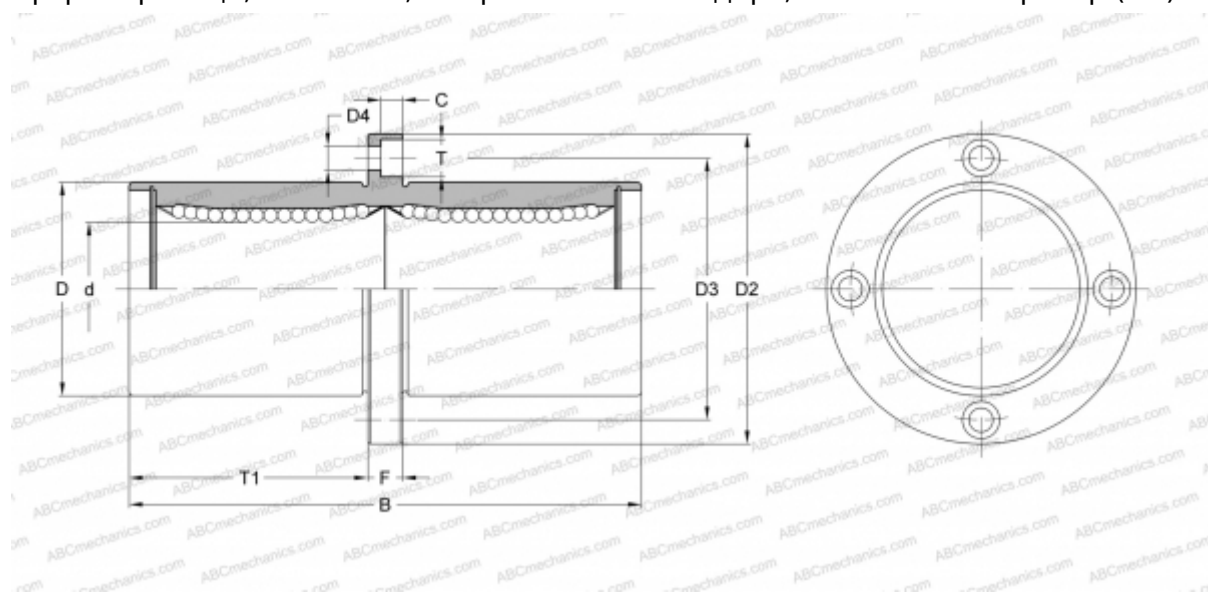

SWFC32 NB

Шариковые втулки

ТИП: Цилиндрические линейные направляющие, Шариковые втулки, С фланцем посередине, Круглая форма фланца, Тип SWFC, Американский стандарт, Стальной сепаратор (NB)

Технические характеристики

РАЗМЕРЫ, ММ

d	50,800
D	76,200
B	196,850
D2	111,125
D3	93,662
D4	8,731
T	12,700
T1	92,075
C	8,334
F	12.7

МАССА, КГ 2,800

ПРОИЗВОДИТЕЛЬ [NB](#)