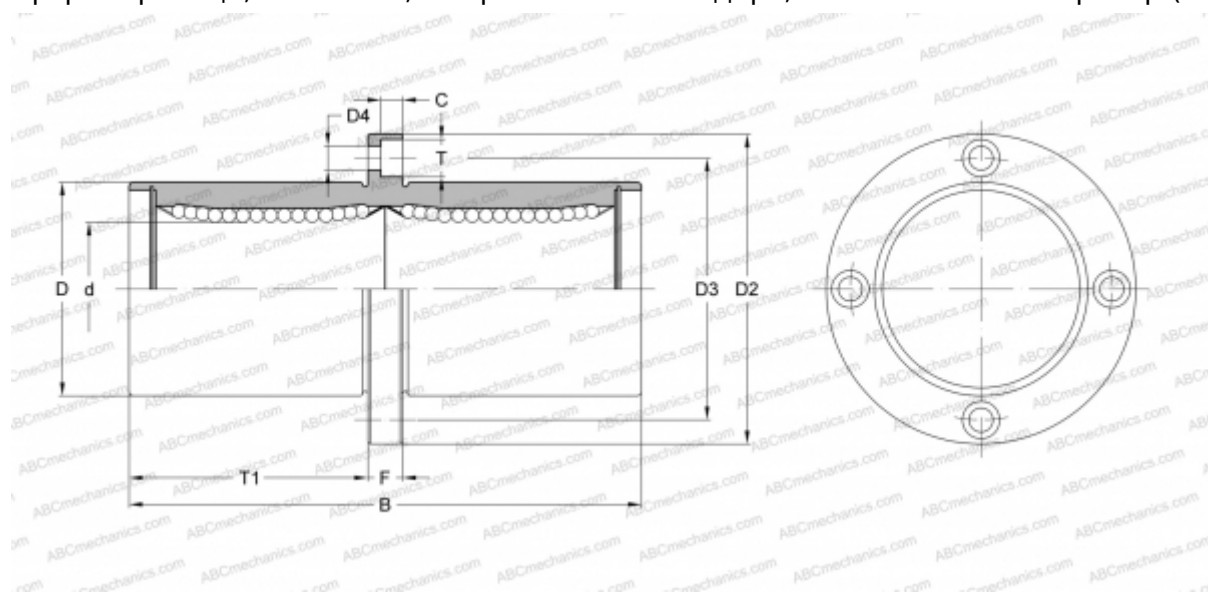

## SWFC 4G NB

Шариковые втулки

ТИП: Цилиндрические линейные направляющие, Шариковые втулки, С фланцем посередине, Круглая форма фланца, Тип SWFC, Американский стандарт, Пластиковый сепаратор (NB)

### Технические характеристики

#### РАЗМЕРЫ, ММ

d	6,350
D	12,700
B	34,925
D2	31,750
D3	22,225
D4	3,969
T	6,350
T1	14,684
C	3,572
F	5,556

**МАССА, КГ** 0,040

**ПРОИЗВОДИТЕЛЬ** [NB](#)