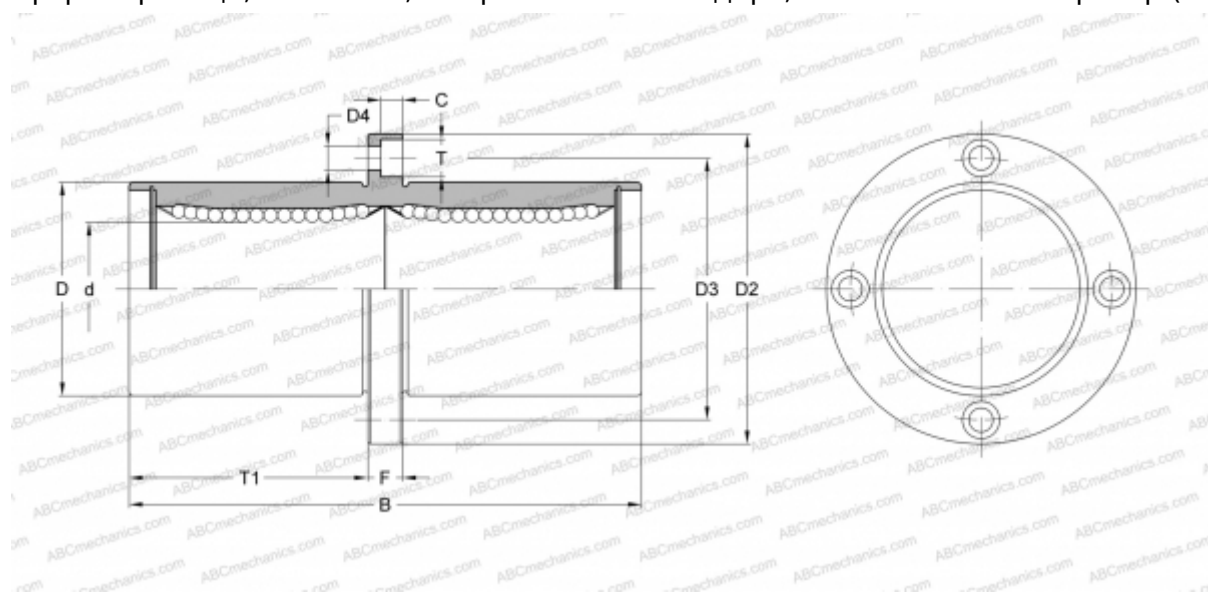

## SWFC 6G NB

Шариковые втулки

ТИП: Цилиндрические линейные направляющие, Шариковые втулки, С фланцем посередине, Круглая форма фланца, Тип SWFC, Американский стандарт, Пластиковый сепаратор (NB)

### Технические характеристики

#### РАЗМЕРЫ, ММ

d	9,525
D	15,875
B	40,481
D2	38,100
D3	26,988
D4	4,763
T	7,541
T1	17,066
C	4,366
F	6.35

**МАССА, КГ** 0,060

**ПРОИЗВОДИТЕЛЬ** [NB](#)