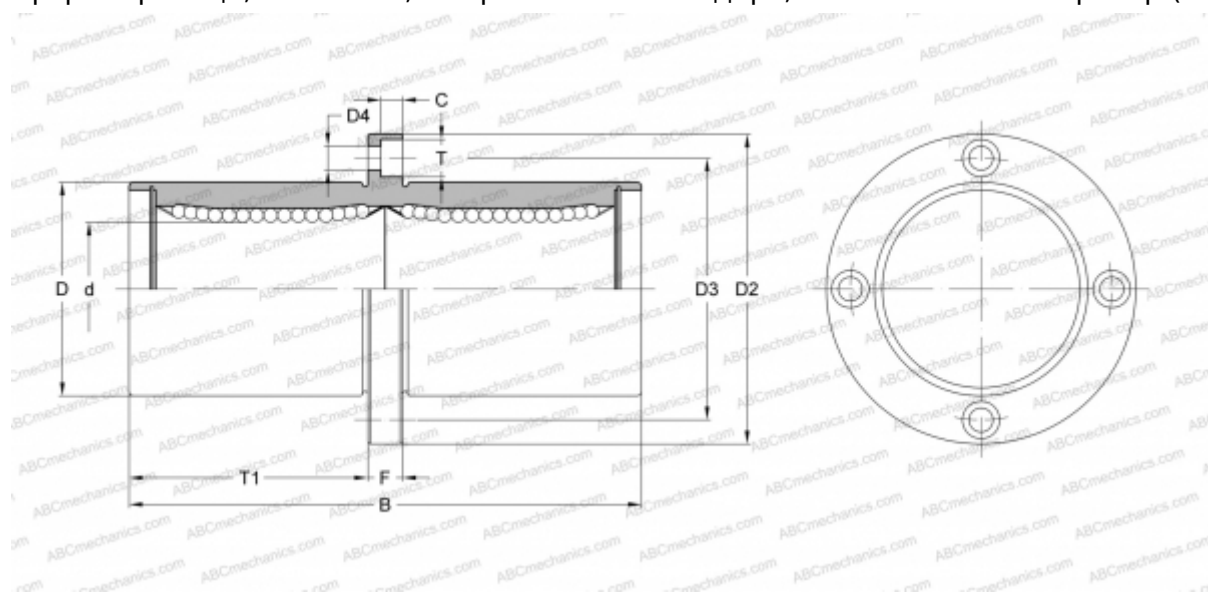

## SWFC 8G NB

Шариковые втулки

ТИП: Цилиндрические линейные направляющие, Шариковые втулки, С фланцем посередине, Круглая форма фланца, Тип SWFC, Американский стандарт, Пластиковый сепаратор (NB)

### Технические характеристики

#### РАЗМЕРЫ, ММ

d	12,700
D	22,225
B	60,325
D2	44,450
D3	33,338
D4	4,763
T	7,541
T1	26,988
C	4,366
F	6.35

**МАССА, КГ** 0,126

**ПРОИЗВОДИТЕЛЬ** [NB](#)