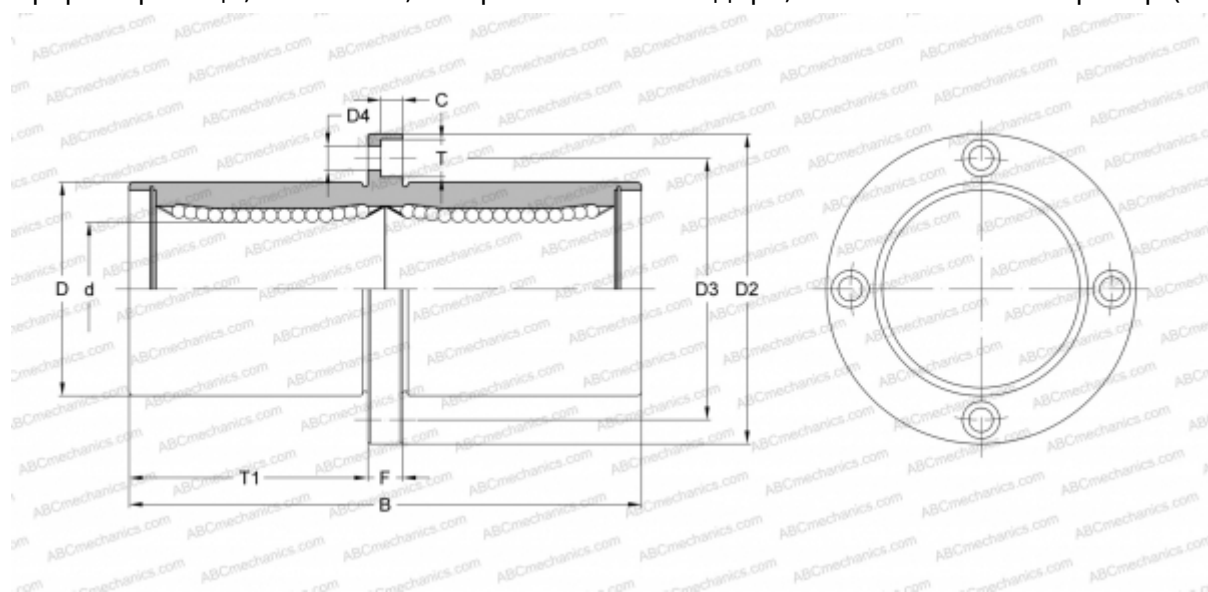

SWFC10G NB

Шариковые втулки

ТИП: Цилиндрические линейные направляющие, Шариковые втулки, С фланцем посередине, Круглая форма фланца, Тип SWFC, Американский стандарт, Пластиковый сепаратор (NB)

Технические характеристики

РАЗМЕРЫ, ММ

d	15,875
D	28,575
B	71,438
D2	50,800
D3	39,688
D4	4,763
T	7,541
T1	32,544
C	4,366
F	6.35

МАССА, КГ 0,215

ПРОИЗВОДИТЕЛЬ [NB](#)