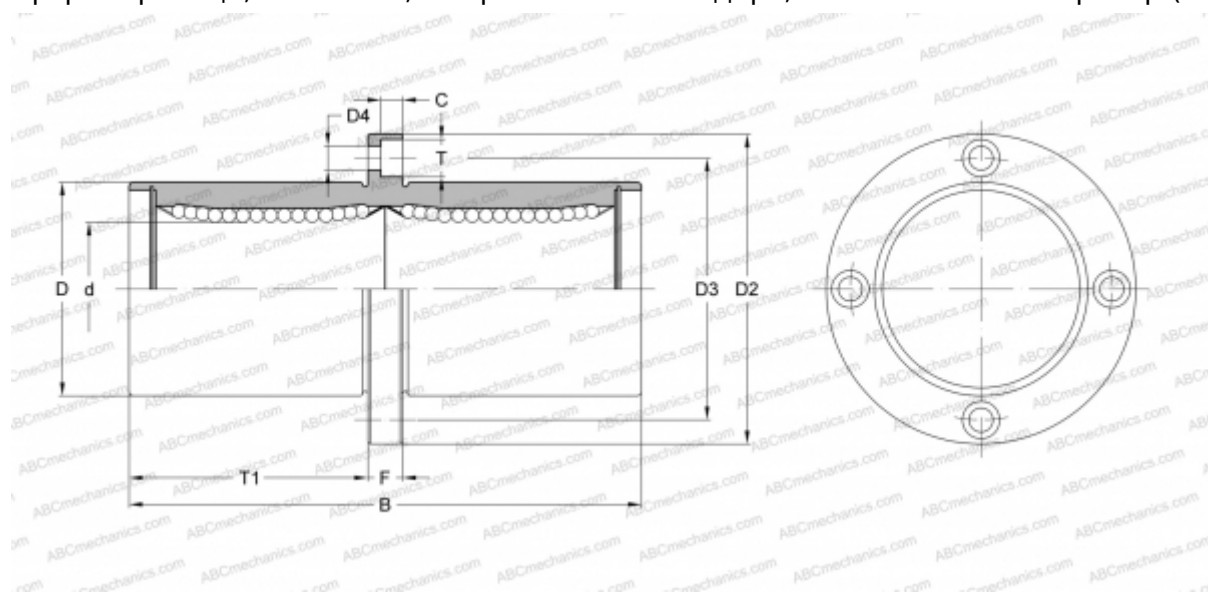

## SWFC12G NB

Шариковые втулки

ТИП: Цилиндрические линейные направляющие, Шариковые втулки, С фланцем посередине, Круглая форма фланца, Тип SWFC, Американский стандарт, Пластиковый сепаратор (NB)

### Технические характеристики

#### РАЗМЕРЫ, ММ

d	19,050
D	31,750
B	78,581
D2	55,563
D3	43,656
D4	5,556
T	8,731
T1	35,322
C	5,159
F	7.938

**МАССА, КГ** 0,280

**ПРОИЗВОДИТЕЛЬ** [NB](#)